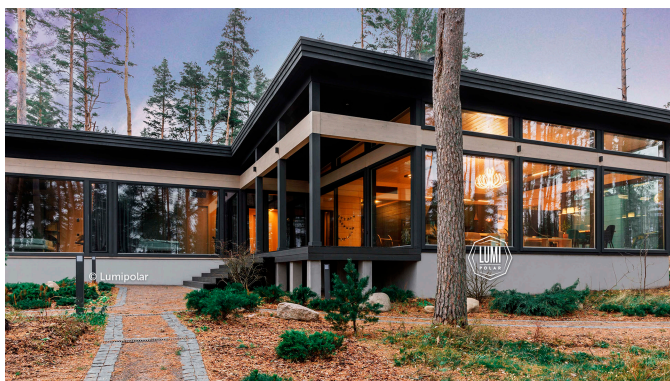

FINNISH DESIGN HOUSES

Zaliv 346

Общая площадь

466 м2

Общая площадь - площадь включает 5 этажную + площадь террас и балконов + площадь холодного гаража

Этажная площадь

346 м2

Этажная площадь - площадь всех теплых помещений по внешнему теплому контуру. Площадь включает лестницу на одном этаже, второй свет не включается

Площадь террас, балконов

59 м2

Технический блок

12 м2

Гараж

62 м2

Zaliv 346

Планировки