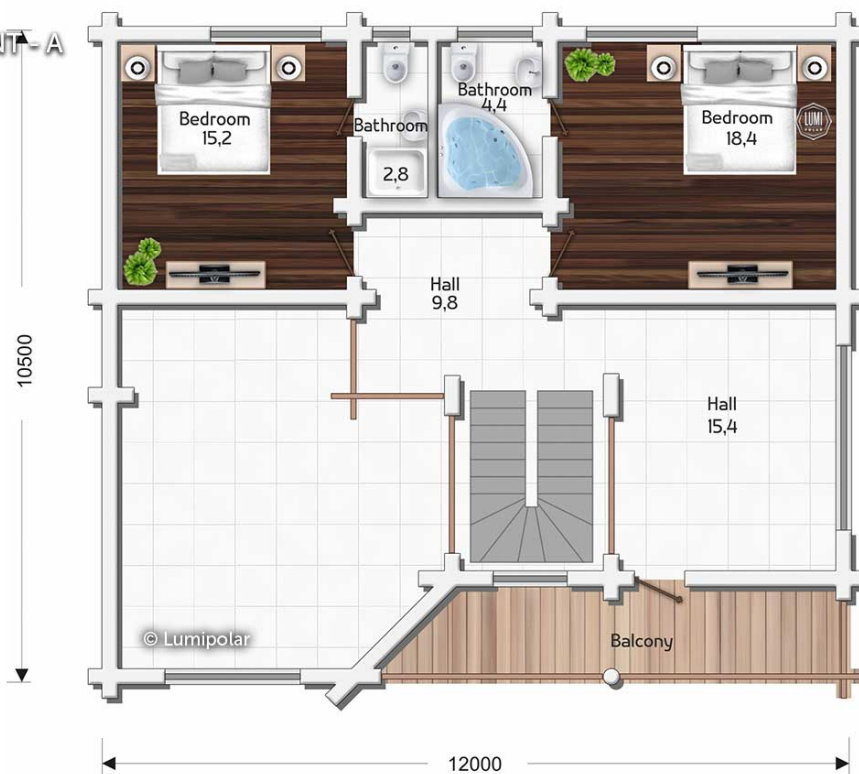

FINNISH DESIGN HOUSES

Zagorsk 266

Общая площадь

362 м2

Общая площадь - площадь включает 3-этажную + площадь террас и балконов + площадь холодного гаража

Этажная площадь

266 м2

Этажная площадь - площадь всех теплых помещений по внешнему тепловому контуру. Площадь включает лестницу на одном этаже, второй свет не включается.

Площадь 1-го этажа

129 м2

Площадь 2-го этажа

131 м2

Площадь второго света

29 м2

Площадь террас, балконов

57 м2

Гараж

38 м2

Zagorsk 266

Планировки

VARIANT - A

VARIANT - A

Zagorsk 266

Планировки