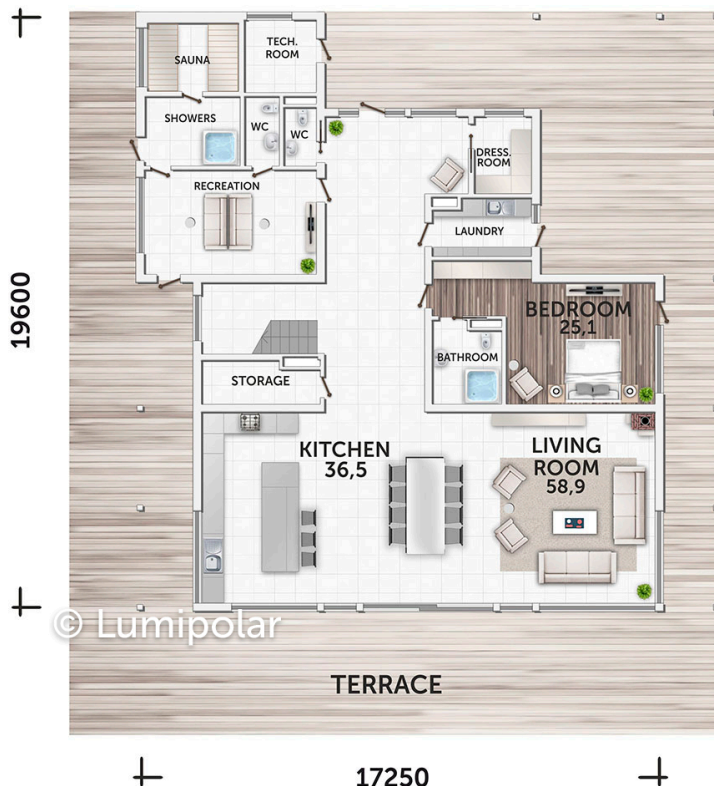

FINNISH DESIGN HOUSES

Ylläs 393

Общая площадь

711 м2

Общая площадь - площадь включает 5-этажную + площадь террас и балконов + площадь холодного гаража

Этажная площадь

392 м2

Этажная площадь - площадь всех теплых помещений по внешнему теплому контуру. Площадь включает лестницу на одном этаже, второй свет не включается.

Площадь 1-го этажа

269 м2

Площадь 2-го этажа

123 м2

Площадь террас, балконов

318 м2

Ylläs 393

Планировки