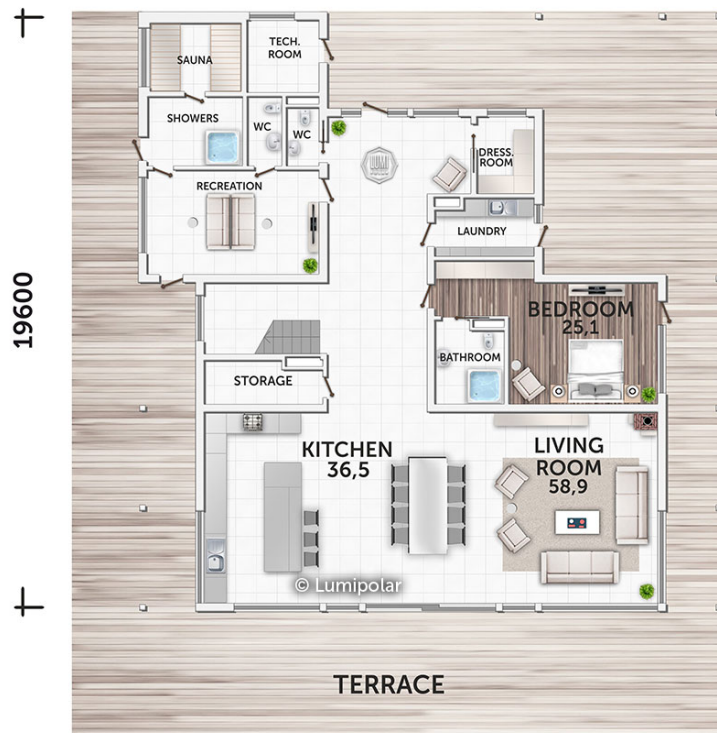

FINNISH DESIGN HOUSES

Amulet 393

Общая площадь

711 м²

Общая площадь - площадь включает S этажную + площадь террас и балконов + площадь холодного гаража

Этажная площадь

393 м²

Этажная площадь - площадь всех теплых помещений по внешнему теплому контуру. Площадь включает лестницу на одном этаже, второй свет не включается.

Площадь 1-го этажа

269 м²

Площадь 2-го этажа

123 м²

Площадь террас, балконов

318 м²

Amulet 393

Планировки