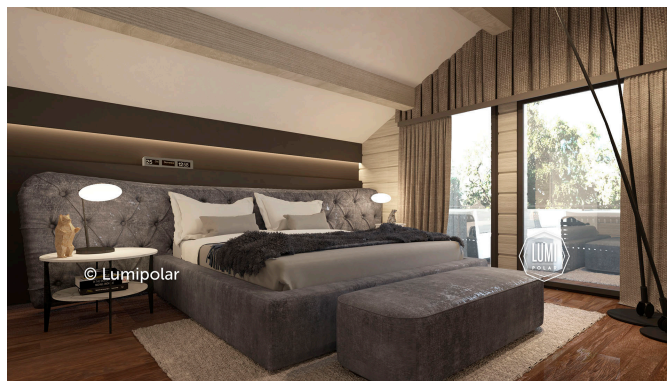

FINNISH DESIGN HOUSES

Amulet 393

Общая площадь

711 м²

Общая площадь - площадь включает S этажную + площадь террас и балконов + площадь холодного гаража

Этажная площадь

393 м²

Этажная площадь - площадь всех теплых помещений по внешнему теплому контуру. Площадь включает лестницу на одном этаже, второй свет не включается.