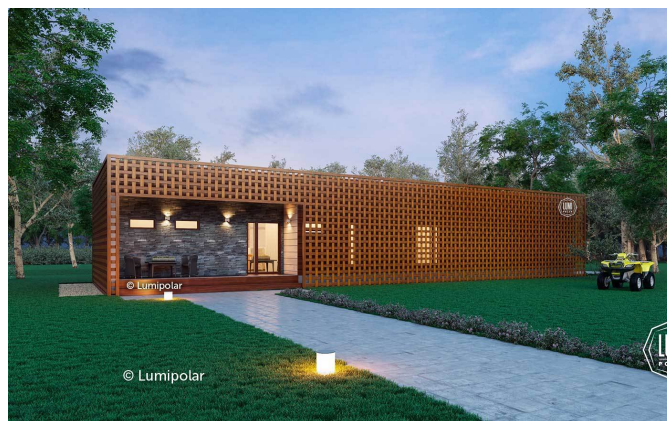

FINNISH DESIGN HOUSES

Wall Dress 120

Общая площадь

180 м2

Общая площадь - площадь включает S этажную + площадь террас и балконов + площадь холодного гаража

Этажная площадь

120 м2

Этажная площадь - площадь всех теплых помещений по внешнему теплomu контуру. Площадь включает лестницу на одном этаже, второй свет не включается.

Площадь террас, балконов

60 м2

Wall Dress 120

Планировки

VARIANT - A

VARIANT - B

ПРЕИМУЩЕСТВА LUMI POLAR

Скандинавская культура проектирования, производства и строительства с использованием самых передовых технологий и лучшего мирового опыта.