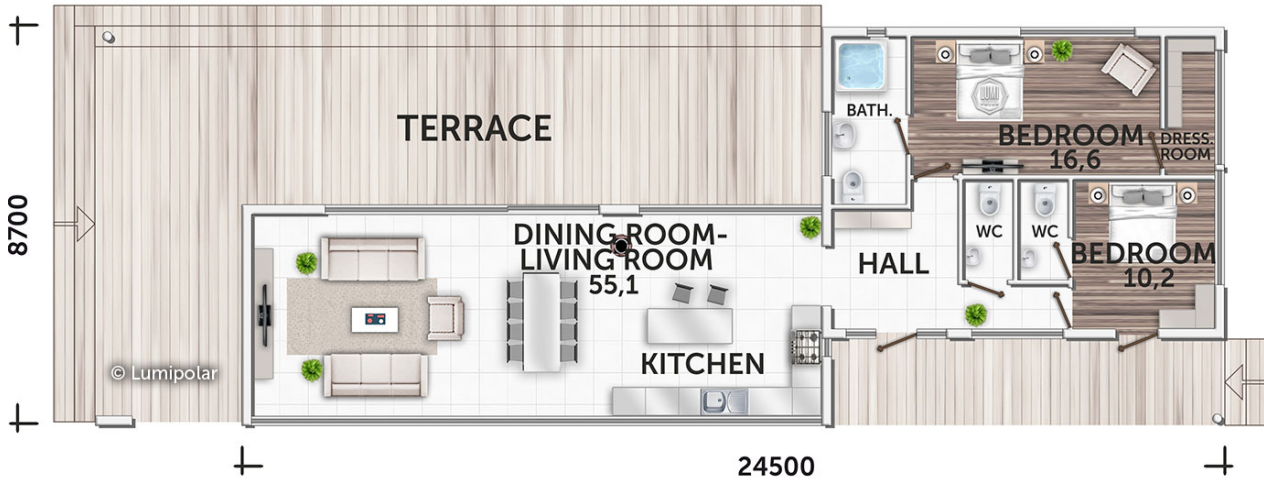

FINNISH DESIGN HOUSES

Wall Dress 120

Общая площадь

180 м2

Общая площадь - площадь включает S этажную + площадь террас и балконов + площадь холодного гаража

Этажная площадь

120 м2

Этажная площадь - площадь всех теплых помещений по внешнему теплomu контуру. Площадь включает лестницу на одном этаже, второй свет не включается.

Площадь террас, балконов

60 м2

Wall Dress 120

Планировки

VARIANT - A

VARIANT - B

ПРЕИМУЩЕСТВА LUMI POLAR

Скандинавская культура проектирования, производства и строительства с использованием самых передовых технологий и лучшего мирового опыта.