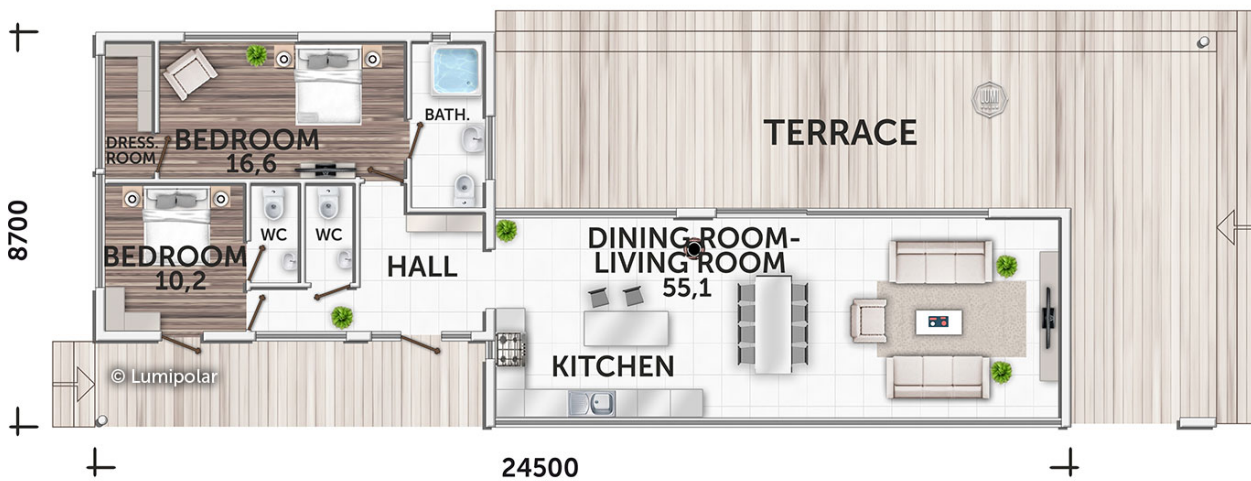

FINNISH DESIGN HOUSES

Wall Dress 120

Общая площадь

180 м2

Общая площадь - площадь включает S этажную + площадь террас и балконов + площадь холодного гаража

Этажная площадь

120 м2

Этажная площадь - площадь всех теплых помещений по внешнему теплomu контуру. Площадь включает лестницу на одном этаже, второй свет не включается.

Площадь террас, балконов

60 м2

Wall Dress 120

Планировки

VARIANT - A

VARIANT - B

ПРЕИМУЩЕСТВА LUMI POLAR

Скандинавская культура проектирования, производства и строительства с использованием самых передовых технологий и лучшего мирового опыта.