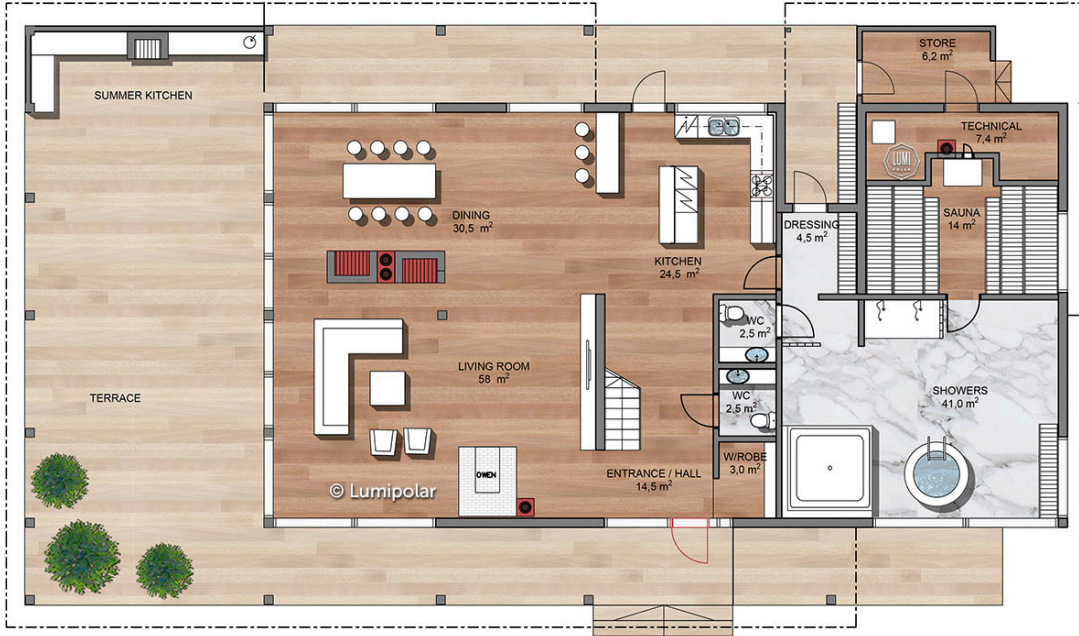

Virta 335

Планировки