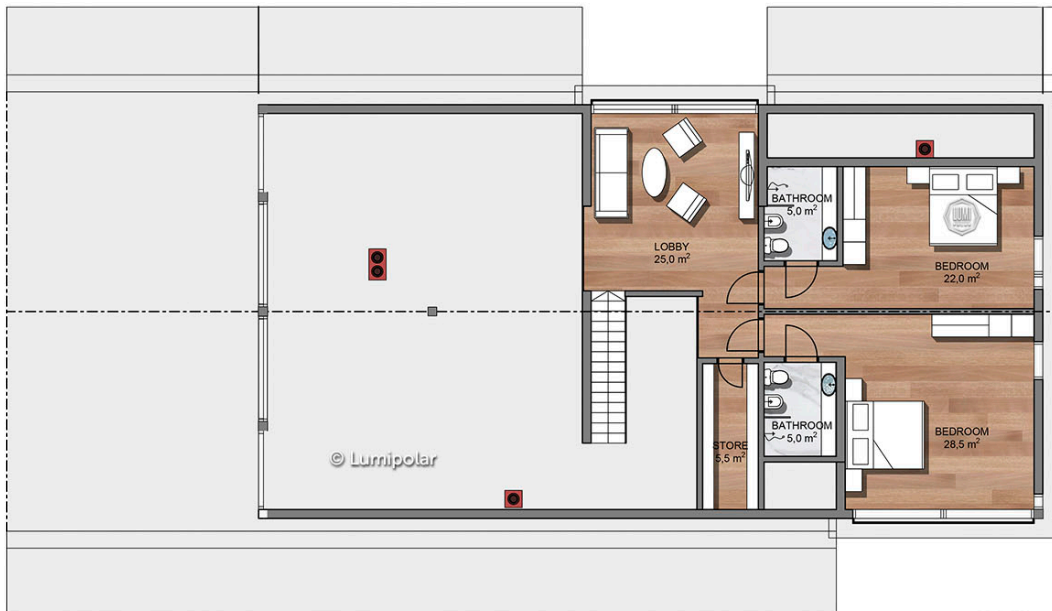

Virta 335

Планировки