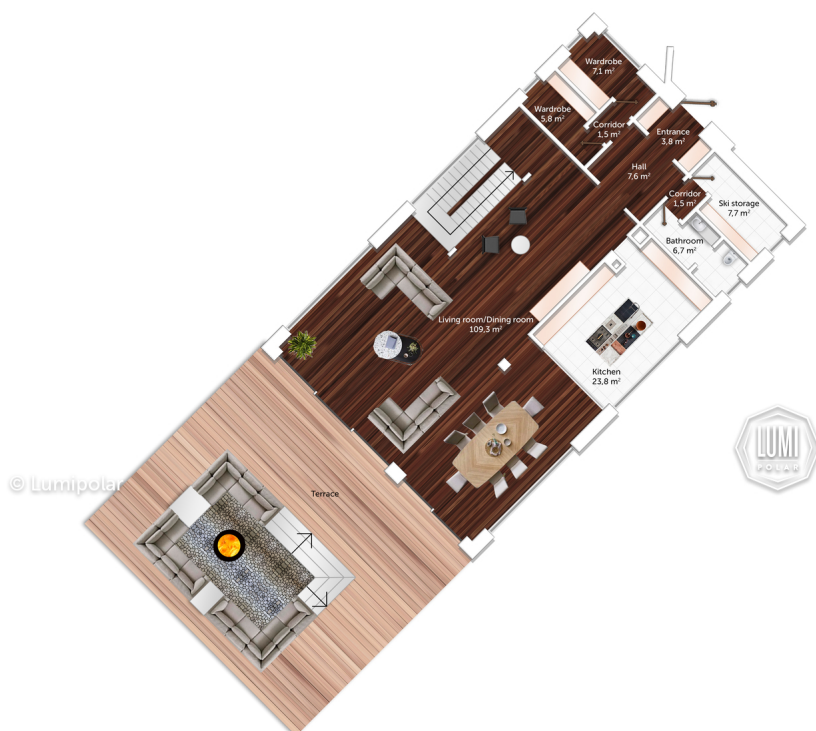

Villa Montagna 848

Планировки