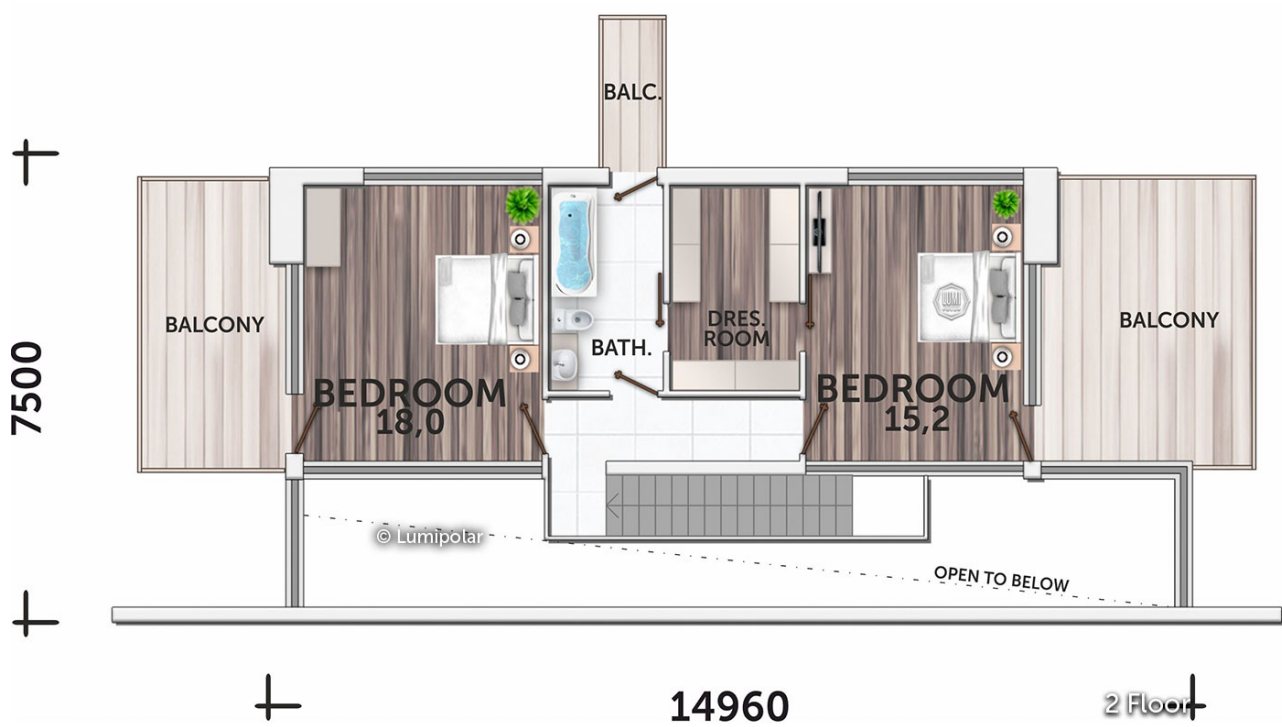

# Villa Irina 236

**Общая площадь**

362 м2

**Общая площадь** - площадь включает S этажную + площадь террас и балконов + площадь холодного гаража

**Этажная площадь**

236 м2

**Этажная площадь** - площадь всех теплых помещений по внешнему теплomu контуру. Площадь включает лестницу на одном этаже, второй свет не включается.

**Площадь 1-го этажа**

175 м2

**Площадь 2-го этажа**

61 м2

**Площадь второго света**

36 м2

**Площадь террас, балконов**

125 м2

## Планировки

# Villa Irina 236

Планировки