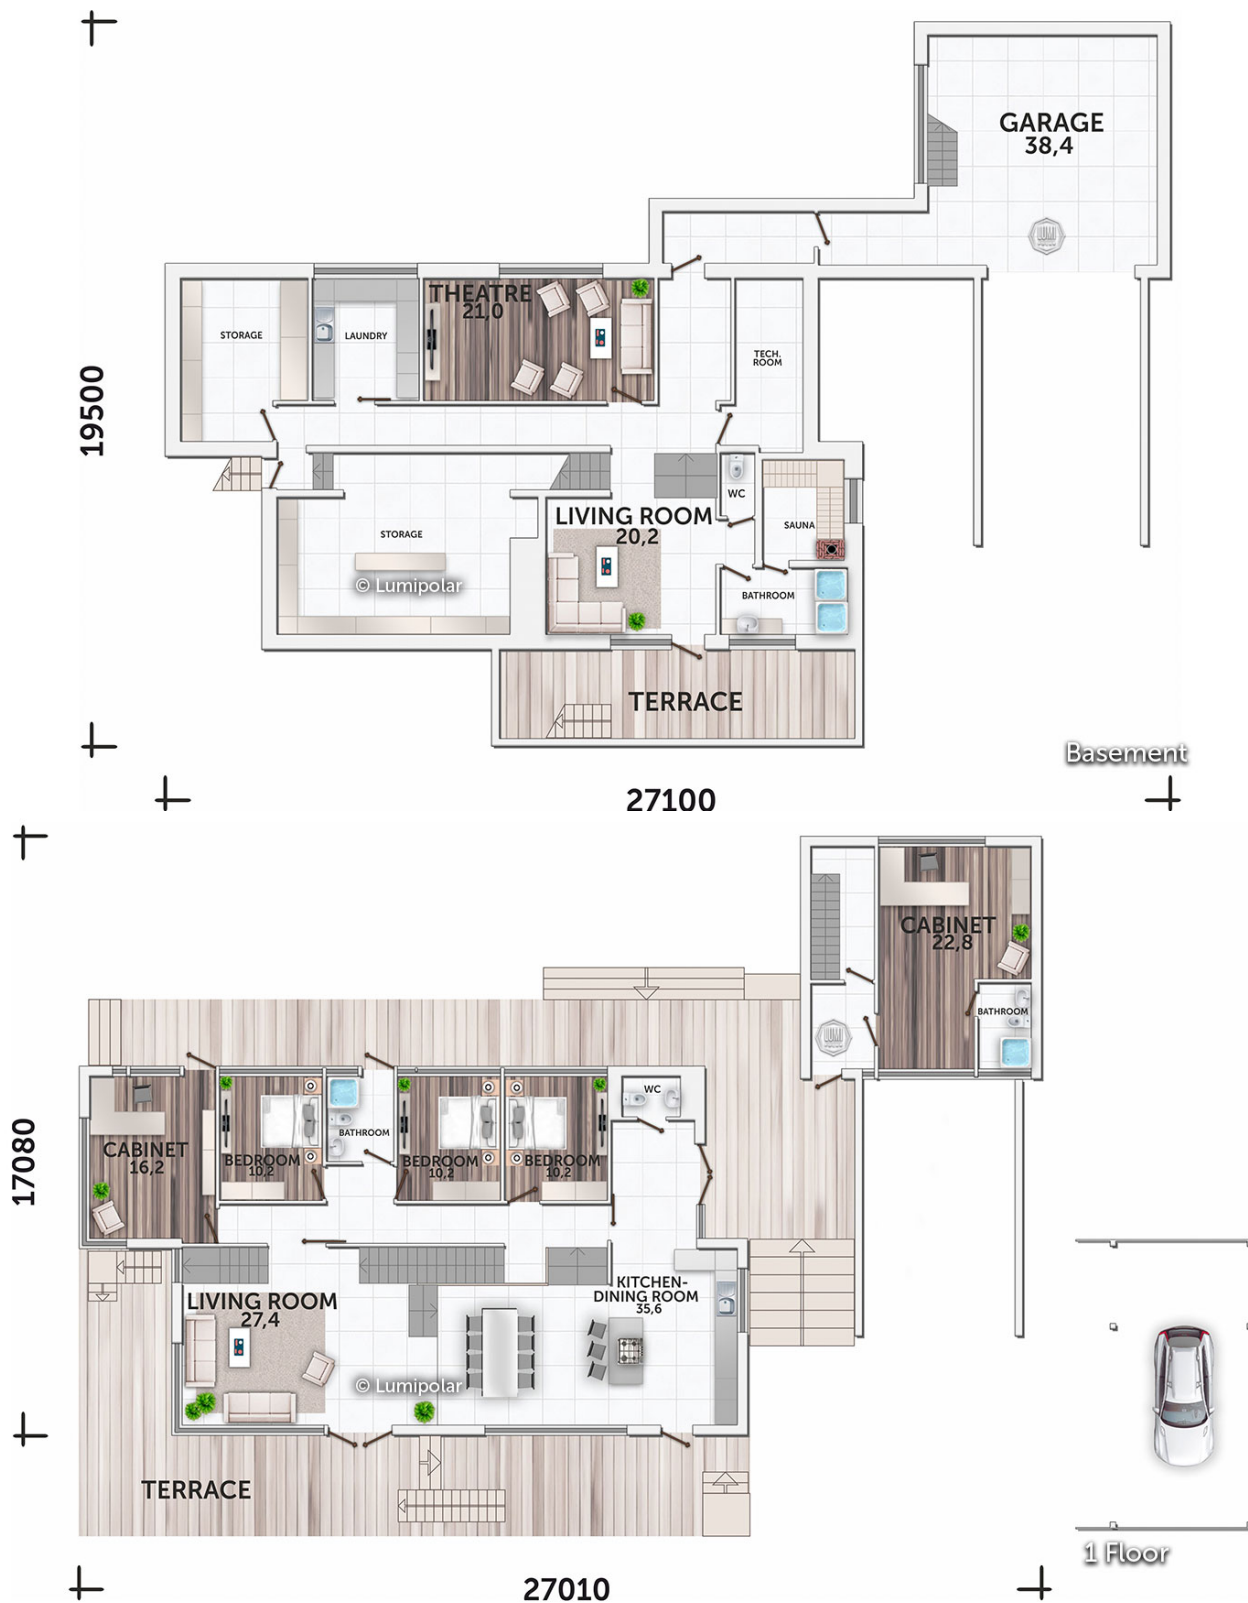

# Villa Irina 236

**Общая площадь**

362 м2

**Общая площадь** - площадь включает S этажную + площадь террас и балконов + площадь холодного гаража

**Этажная площадь**

236 м2

**Этажная площадь** - площадь всех теплых помещений по внешнему теплomu контуру. Площадь включает лестницу на одном этаже, второй свет не включается.

**Площадь 1-го этажа**

175 м2

**Площадь 2-го этажа**

61 м2

**Площадь второго света**

36 м2

**Площадь террас, балконов**

125 м2

# Villa Irina 236

# Villa Irina 236

Планировки