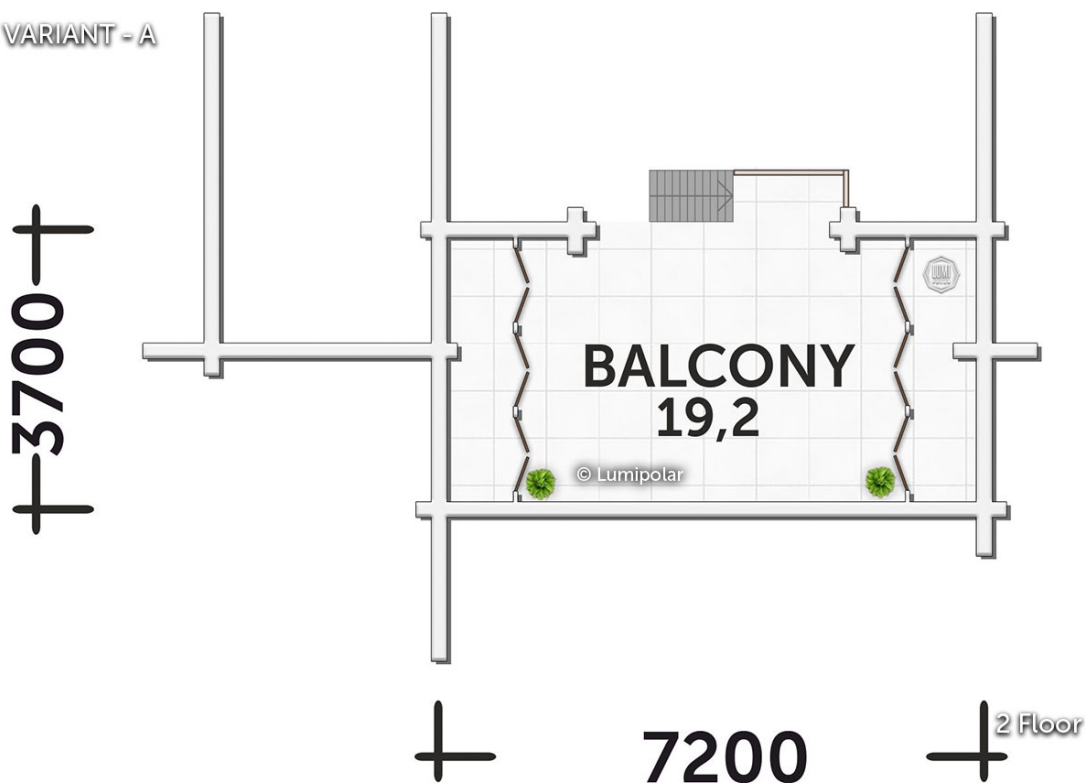

FINNISH DESIGN HOUSES

Velikie Luki Guest House 176

Общая площадь

176 м2

Общая площадь - площадь включает S этажную + площадь террас и балконов + площадь холодного гаража

Этажная площадь

176 м2

Этажная площадь - площадь всех теплых помещений по внешнему тепловому контуру. Площадь включает лестницу на одном этаже, второй свет не включается.

Площадь 1-го этажа

144 м2

Площадь 2-го этажа

30 м2

Velikie Luki Guest House 176

Планировки

VARIANT - A

VARIANT - A