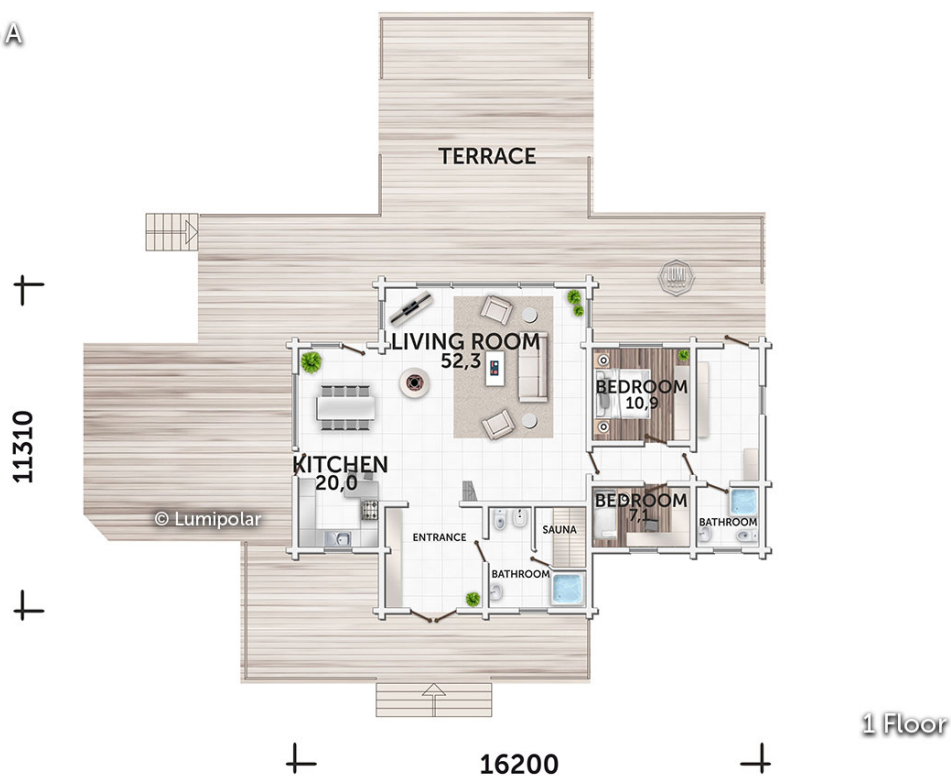

FINNISH DESIGN HOUSES

Velikie Luki Guest House 176

Общая площадь

176 м2

Общая площадь - площадь включает S этажную + площадь террас и балконов + площадь холодного гаража

Этажная площадь

176 м2

Этажная площадь - площадь всех теплых помещений по внешнему тепловому контуру. Площадь включает лестницу на одном этаже, второй свет не включается.

Площадь 1-го этажа

144 м2

Площадь 2-го этажа

30 м2

Velikie Luki Guest House 176

Планировки

VARIANT - A

VARIANT - A