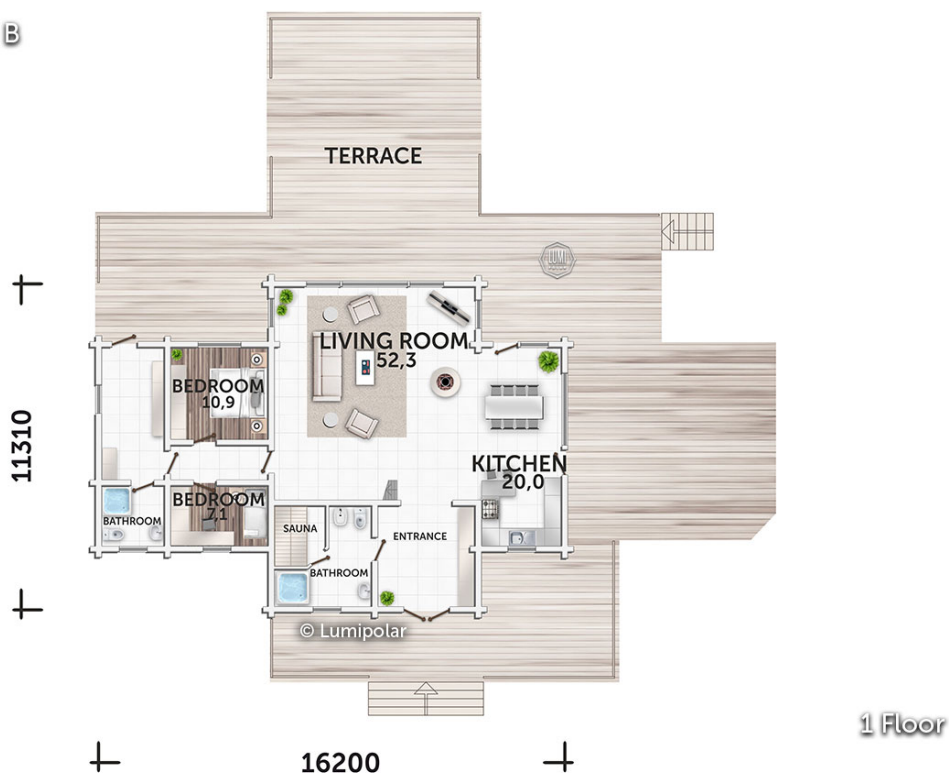

Velikie Luki Guest House 176

Планировки

VARIANT - B