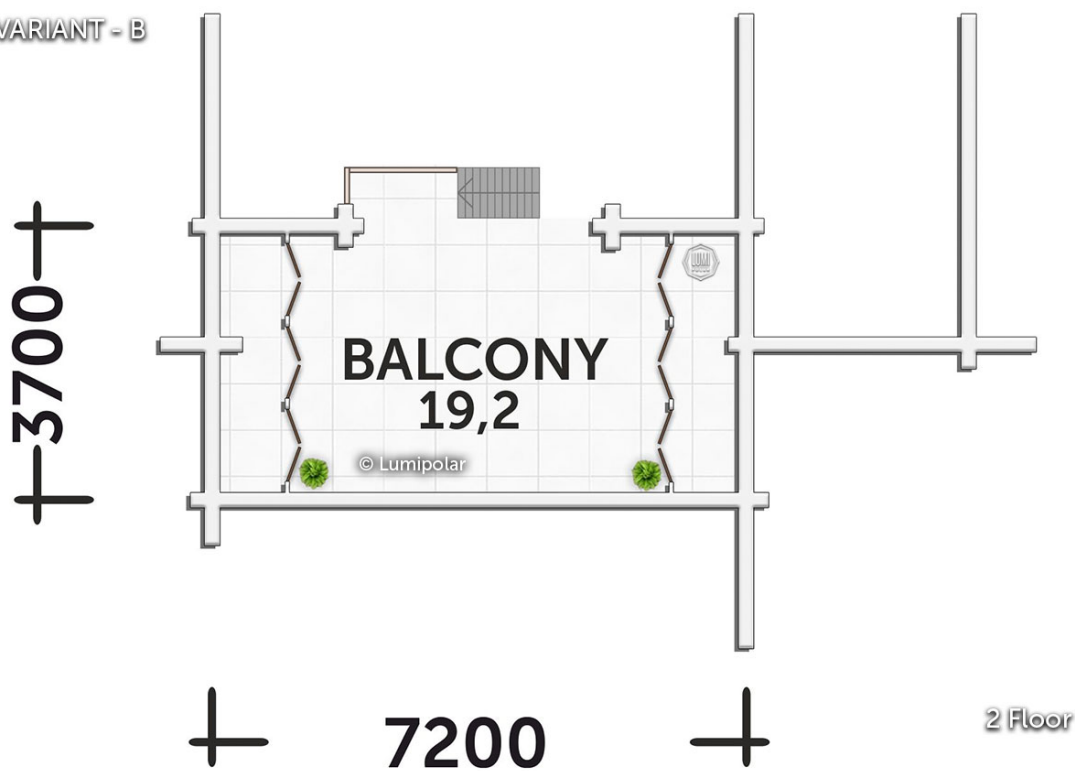

Velikie Luki Guest House 176

Планировки

VARIANT - B

VARIANT - B