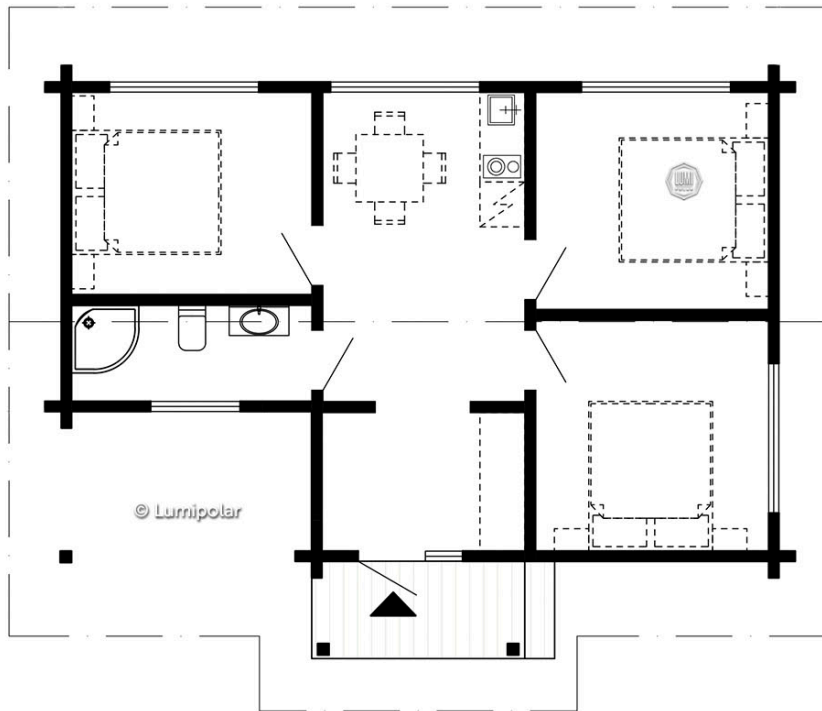

Valo Guest House 55

Планировки