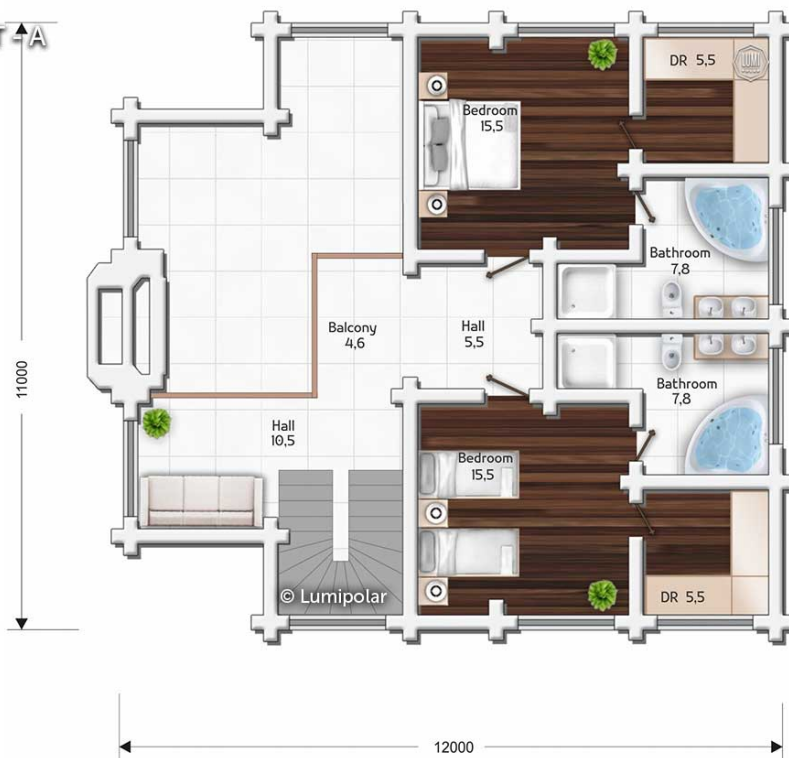

FINNISH DESIGN HOUSES

Valdai 281

Общая площадь

451 м2

Общая площадь - площадь включает S этажную + площадь террас и балконов + площадь холодного гаража

Этажная площадь

281 м2

Этажная площадь - площадь всех теплых помещений по внешнему теплomu контуру. Площадь включает лестницу на одном этаже, второй свет не включается.

Valdai 281

Планировки

VARIANT - A

1 Floor

VARIANT - A

2 Floor

Valdai 281

Планировки