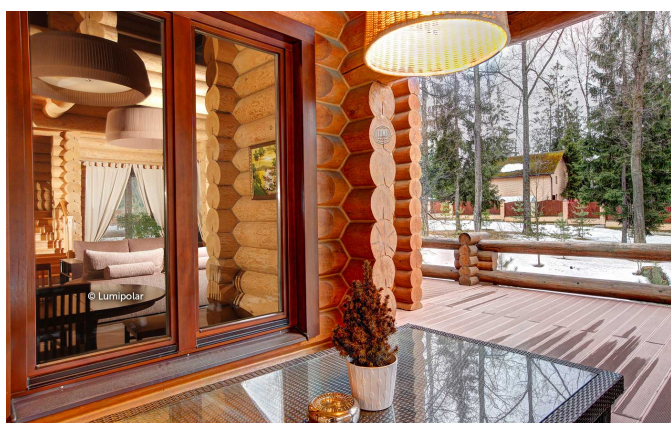

FINNISH DESIGN HOUSES

Valdai 281

Общая площадь

451 м2

Общая площадь - площадь включает S этажную + площадь террас и балконов + площадь холодного гаража

Этажная площадь

281 м2

Этажная площадь - площадь всех теплых помещений по внешнему теплomu контуру. Площадь включает лестницу на одном этаже, второй свет не включается.