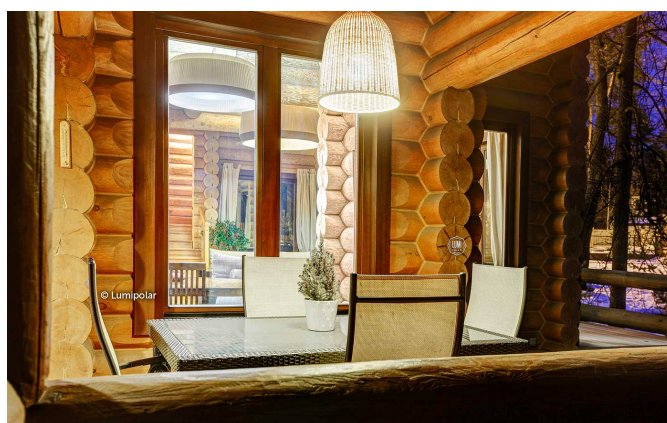

FINNISH DESIGN HOUSES

Valdai 281

Общая площадь

451 м2

Общая площадь - площадь включает S этажную + площадь террас и балконов + площадь холодного гаража

Этажная площадь

281 м2

Этажная площадь - площадь всех теплых помещений по внешнему теплomu контуру. Площадь включает лестницу на одном этаже, второй свет не включается.