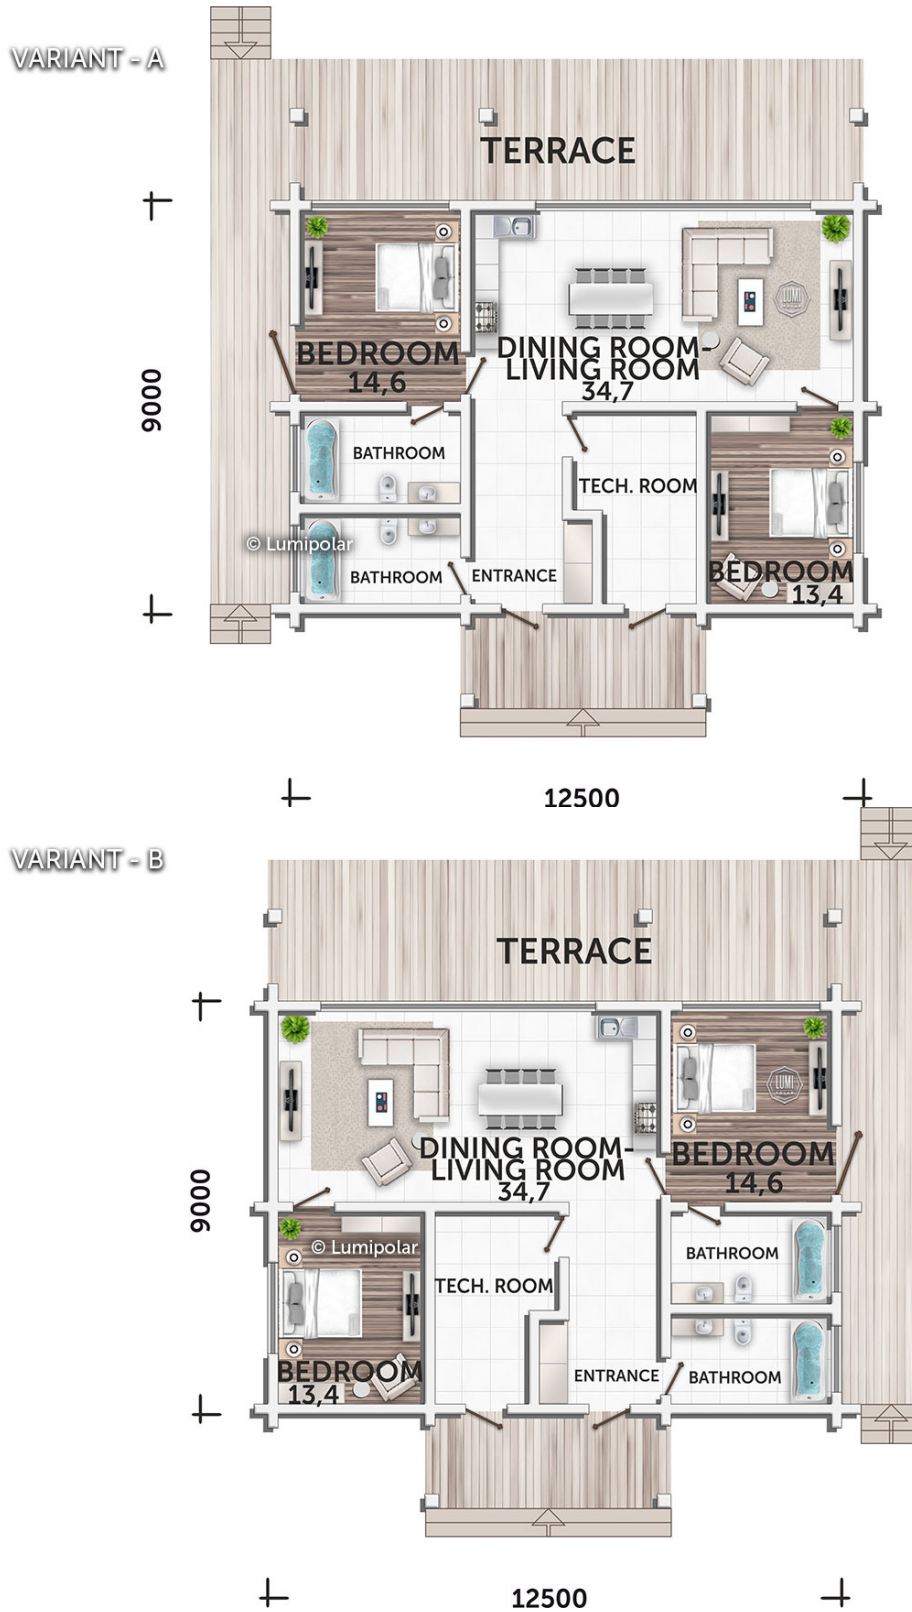

# Taiga 113

**Общая площадь**

183 м2

**Общая площадь** - площадь включает S этажную + площадь террас и балконов + площадь холодного гаража

**Этажная площадь**

113 м2

**Этажная площадь** - площадь всех теплых помещений по внешнему теплому контуру. Площадь включает лестницу на одном этаже, второй свет не включается.

**Площадь террас, балконов**

70 м2

# Taiga 113

## Планировки