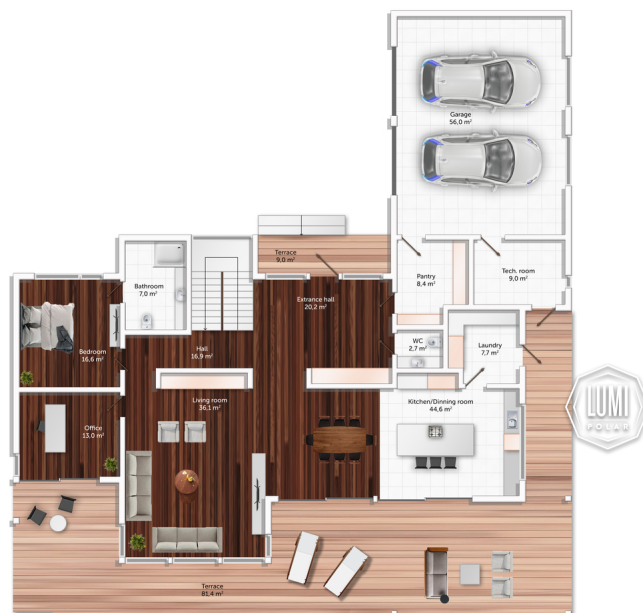

FINNISH DESIGN HOUSES

Stratford 339

Общая площадь

550 м2

Общая площадь - площадь включает 5 этажную + площадь террас и балконов + площадь холодного гаража

Этажная площадь

339 м2

Этажная площадь - площадь всех теплых помещений по внешнему теплому контуру. Площадь включает лестницу на одном этаже, второй свет не включается.

Площадь 1-го этажа

186 м2

Площадь 2-го этажа

132 м2

Площадь террас, балконов

96 м2

Площадь второго света

43 м2

Технический блок

12 м2

Гараж

63 м2

Stratford 339

Планировки

© Lumipolar

© Lumipolar