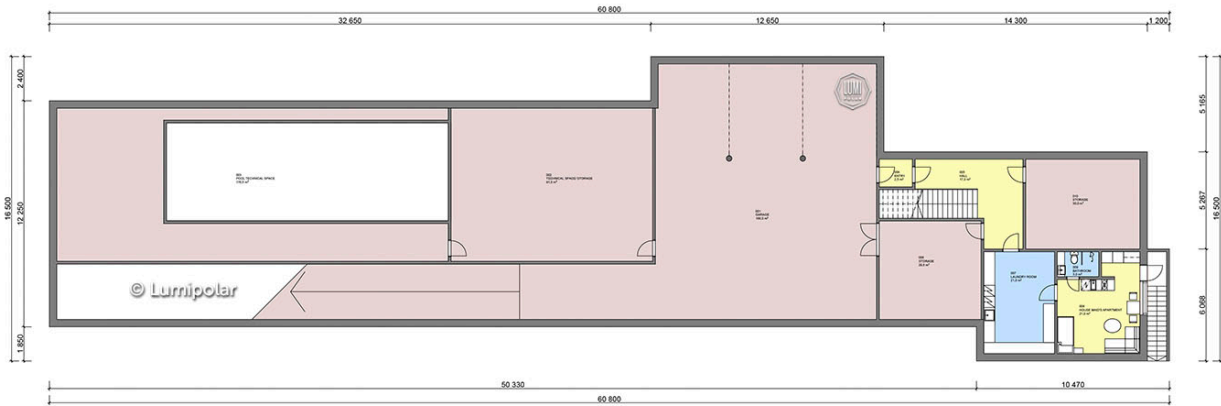

FINNISH DESIGN HOUSES

Stendly 807

Общая площадь

905 м2

Общая площадь - площадь включает S этажную + площадь террас и балконов + площадь холодного гаража

Этажная площадь

807 м2

Этажная площадь - площадь всех теплых помещений по внешнему теплому контуру. Площадь включает лестницу на одном этаже, второй свет не включается.

Площадь террас, балконов

97 м2

Stendly 807

Планировки

Basement

1 Floor

ПРЕИМУЩЕСТВА LUMI POLAR

Скандинавская культура проектирования, производства и строительства с использованием самых передовых технологий и лучшего мирового опыта.