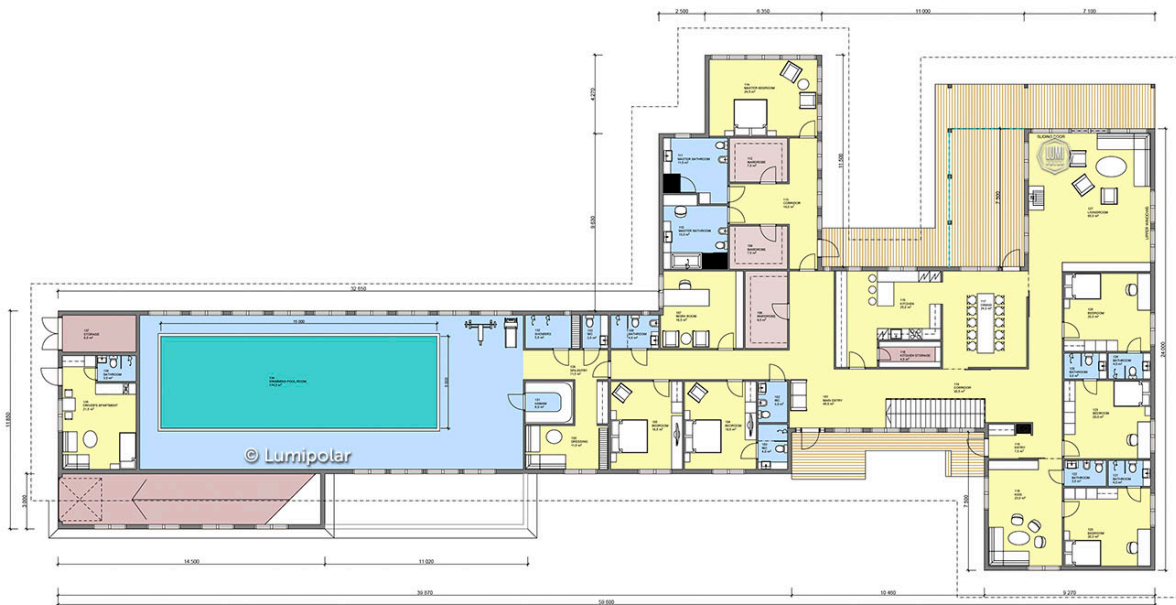

FINNISH DESIGN HOUSES

Stendly 807

Общая площадь

905 м2

Общая площадь - площадь включает S этажную + площадь террас и балконов + площадь холодного гаража

Этажная площадь

807 м2

Этажная площадь - площадь всех теплых помещений по внешнему теплому контуру. Площадь включает лестницу на одном этаже, второй свет не включается.

Площадь террас, балконов

97 м2

Stendly 807

Планировки

Basement

1 Floor

ПРЕИМУЩЕСТВА LUMI POLAR

Скандинавская культура проектирования, производства и строительства с использованием самых передовых технологий и лучшего мирового опыта.