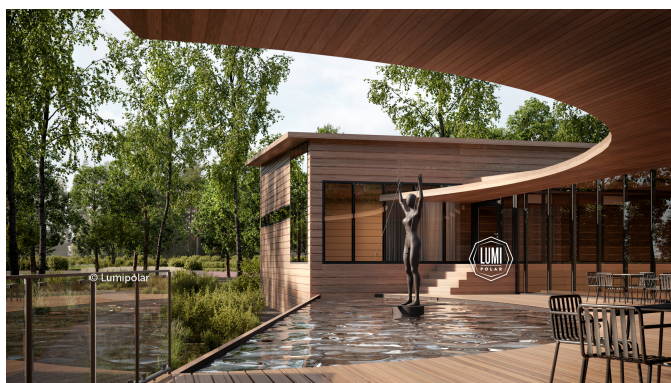

FINNISH DESIGN HOUSES

Sport Style 1595

Общая площадь

1947 м2

Общая площадь - площадь включает 5 этажную + площадь террас и балконов + площадь холодного гаража

Этажная площадь

1595 м2

Этажная площадь - площадь всех теплых помещений по внешнему теплому контуру. Площадь включает лестницу на одном этаже, второй свет не включается.

Площадь террас, балконов

352 м2

ПРЕИМУЩЕСТВА LUMI POLAR

Скандинавская культура проектирования, производства и строительства с использованием самых передовых технологий и лучшего мирового опыта.

Все проекты проработаны до мелочей европейскими архитекторами и финскими инженерами экстра-класса, их объединяет безупречная функциональность, совершенное качество, идеальная эстетика.