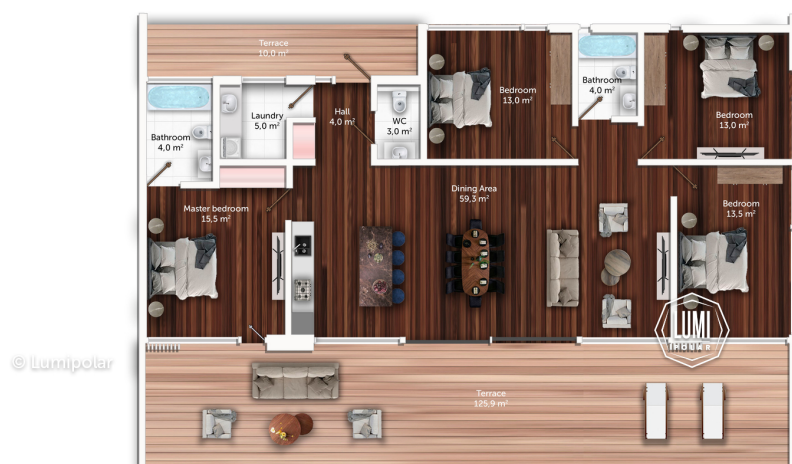

FINNISH DESIGN HOUSES

Sofia 140

Общая площадь

205 м2

Общая площадь - площадь включает S этажную + площадь террас и балконов + площадь холодного гаража

Этажная площадь

140 м2

Этажная площадь - площадь всех теплых помещений по внешнему теплому контуру. Площадь включает лестницу на одном этаже, второй свет не включается.

Площадь террас, балконов

65 м2

Sofia 140

Планировки

Sofia 140

Планировки

ПРЕИМУЩЕСТВА LUMI POLAR

Скандинавская культура проектирования, производства и строительства с использованием самых передовых технологий и лучшего мирового опыта.