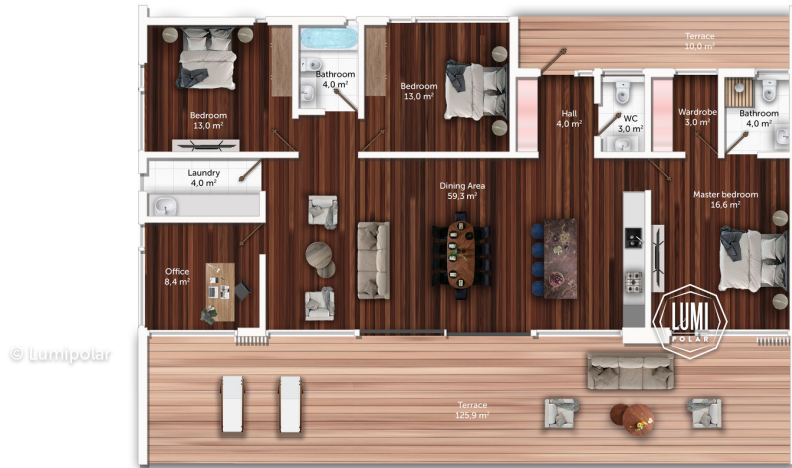

FINNISH DESIGN HOUSES

Sofia 140

Общая площадь

205 м2

Общая площадь - площадь включает S этажную + площадь террас и балконов + площадь холодного гаража

Этажная площадь

140 м2

Этажная площадь - площадь всех теплых помещений по внешнему теплому контуру. Площадь включает лестницу на одном этаже, второй свет не включается.

Площадь террас, балконов

65 м2

Sofia 140

Планировки

Sofia 140

Планировки

ПРЕИМУЩЕСТВА LUMI POLAR

Скандинавская культура проектирования, производства и строительства с использованием самых передовых технологий и лучшего мирового опыта.