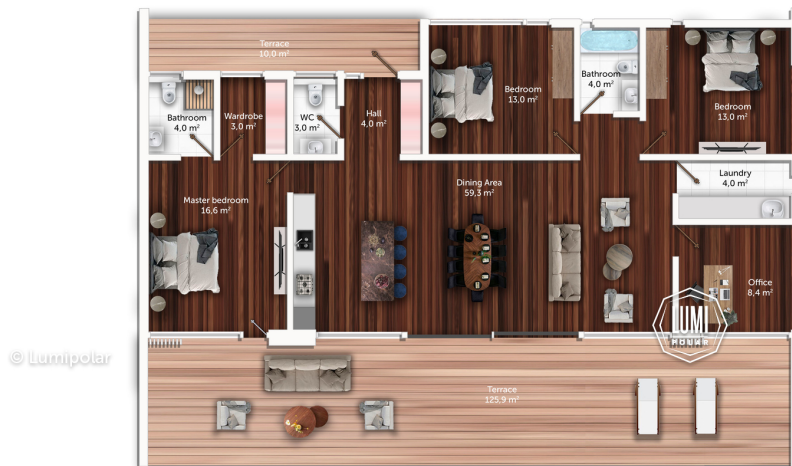

FINNISH DESIGN HOUSES

Sofia 140

Общая площадь

205 м2

Общая площадь - площадь включает S этажную + площадь террас и балконов + площадь холодного гаража

Этажная площадь

140 м2

Этажная площадь - площадь всех теплых помещений по внешнему теплому контуру. Площадь включает лестницу на одном этаже, второй свет не включается.

Площадь террас, балконов

65 м2

Sofia 140

Планировки

Sofia 140

Планировки

ПРЕИМУЩЕСТВА LUMI POLAR

Скандинавская культура проектирования, производства и строительства с использованием самых передовых технологий и лучшего мирового опыта.