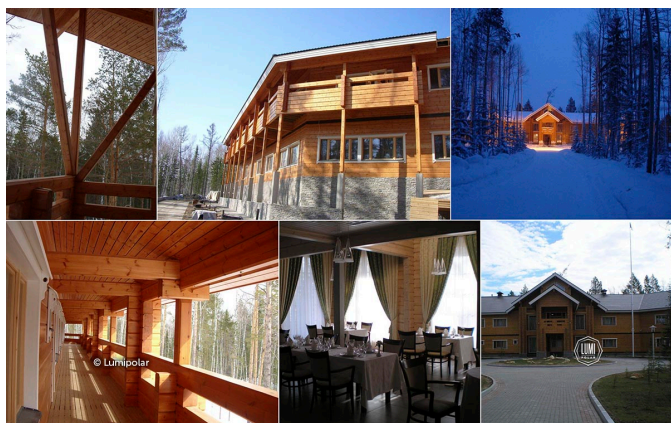

FINNISH DESIGN HOUSES

Siberia Hotel 2419

Общая площадь

2623 м2

Общая площадь - площадь включает 5 этажную + площадь террас и балконов + площадь холодного гаража

Этажная площадь

2419 м2

Этажная площадь - площадь всех теплых помещений по внешнему теплому контуру. Площадь включает лестницу на одном этаже, второй свет не включается

Площадь 1-го этажа

1212 м2

Площадь 2-го этажа

1157 м2

Площадь террас

205 м2

ПРЕИМУЩЕСТВА LUMI POLAR

Скандинавская культура проектирования, производства и строительства с использованием самых передовых технологий и лучшего мирового опыта.

Все проекты проработаны до мелочей европейскими архитекторами и финскими инженерами экстра-класса, их объединяет безупречная функциональность, совершенное качество, идеальная эстетика.

Архитекторы с мировым опытом