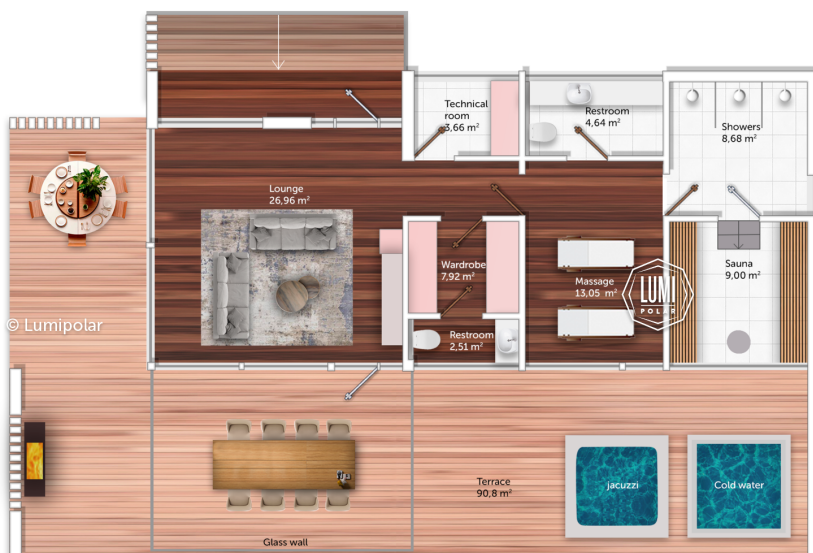

Sauna Beach 87

Планировки