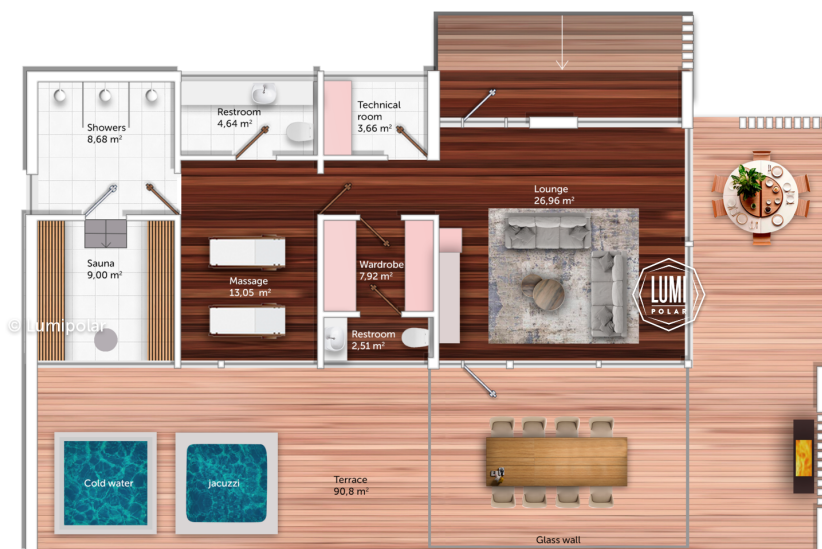

Sauna Beach 87

Планировки