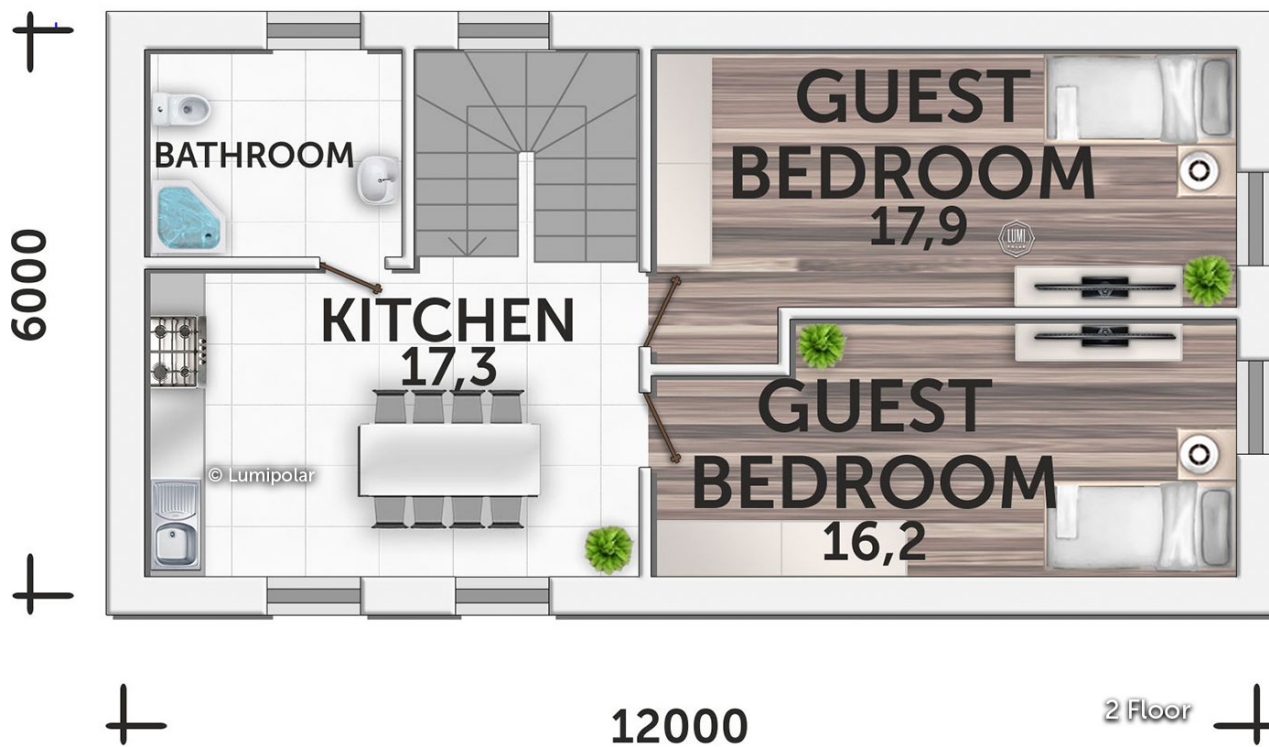

# Satka Sauna 248

**Общая площадь**

248 м2

**Общая площадь** - площадь включает S этажную + площадь террас и балконов + площадь холодного гаража

**Этажная площадь**

248 м2

**Этажная площадь** - площадь всех теплых помещений по внешнему теплomu контуру. Площадь включает лестницу на одном этаже, второй свет не включается.

**Площадь 1-го этажа**

171 м2

**Площадь 2-го этажа**

74 м2

# Satka Sauna 248

## Планировки

1 Floor

2 Floor