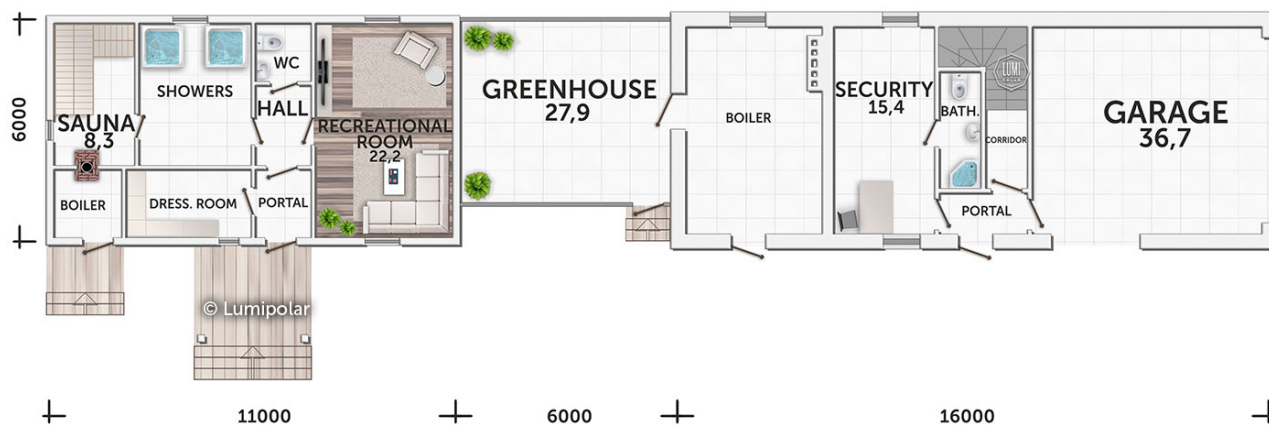

# Satka Sauna 248

**Общая площадь**

248 м2

**Общая площадь** - площадь включает S этажную + площадь террас и балконов + площадь холодного гаража

**Этажная площадь**

248 м2

**Этажная площадь** - площадь всех теплых помещений по внешнему теплomu контуру. Площадь включает лестницу на одном этаже, второй свет не включается.

**Площадь 1-го этажа**

171 м2

**Площадь 2-го этажа**

74 м2

# Satka Sauna 248

## Планировки

1 Floor

2 Floor