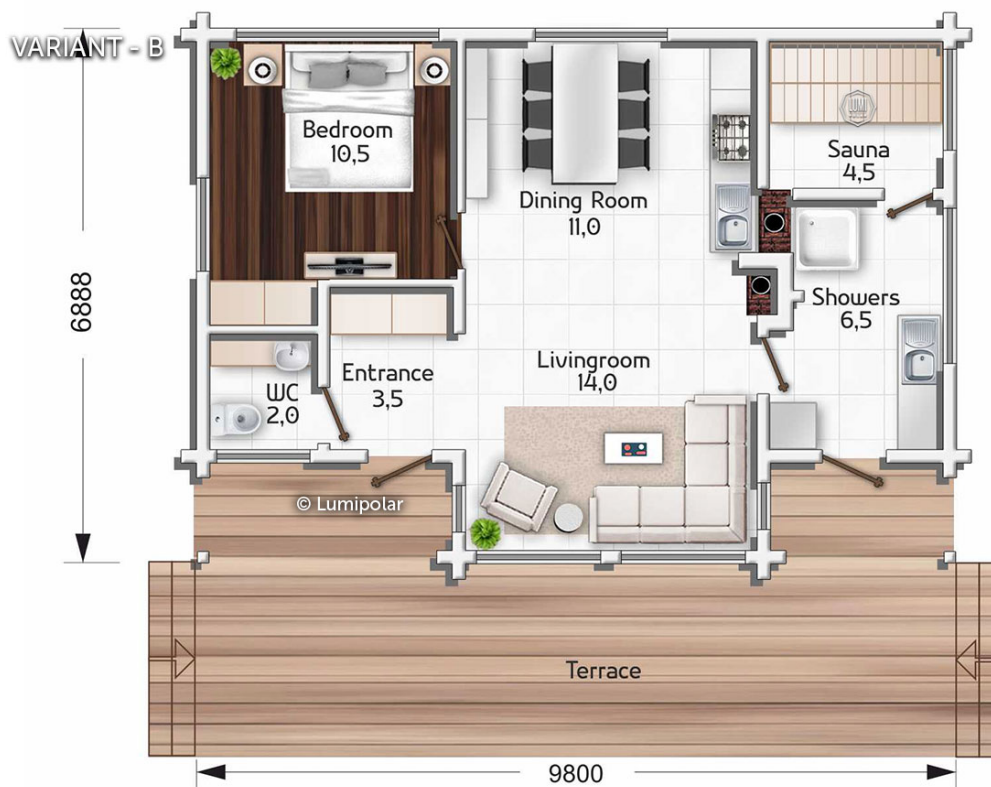

Sandy Guest House 60

Планировки