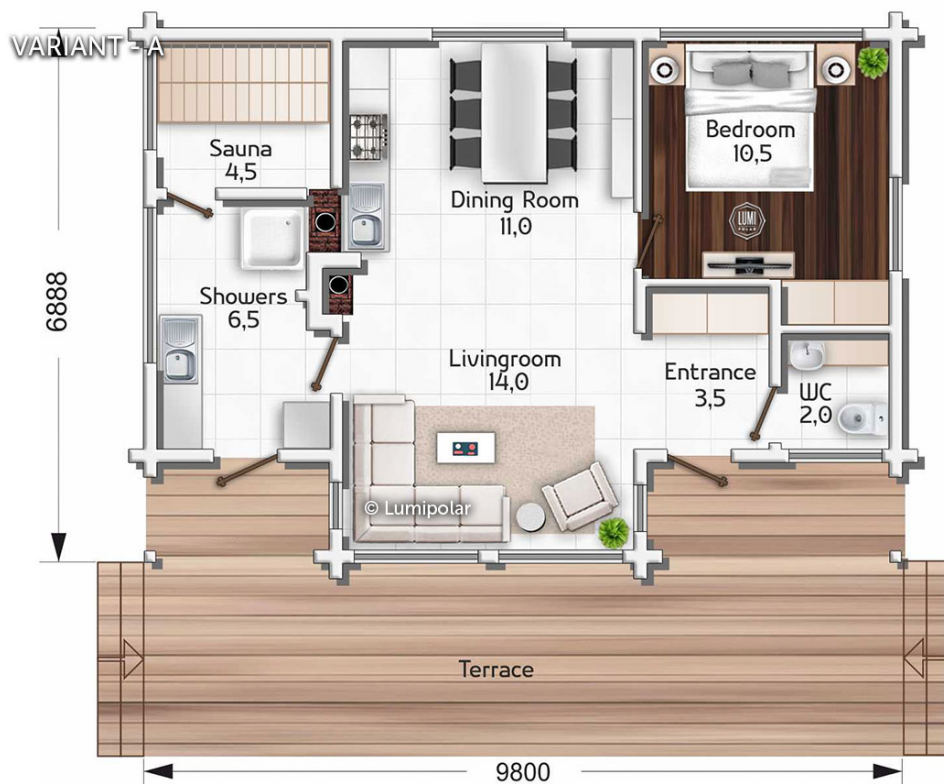

Sandy Guest House 60

Планировки