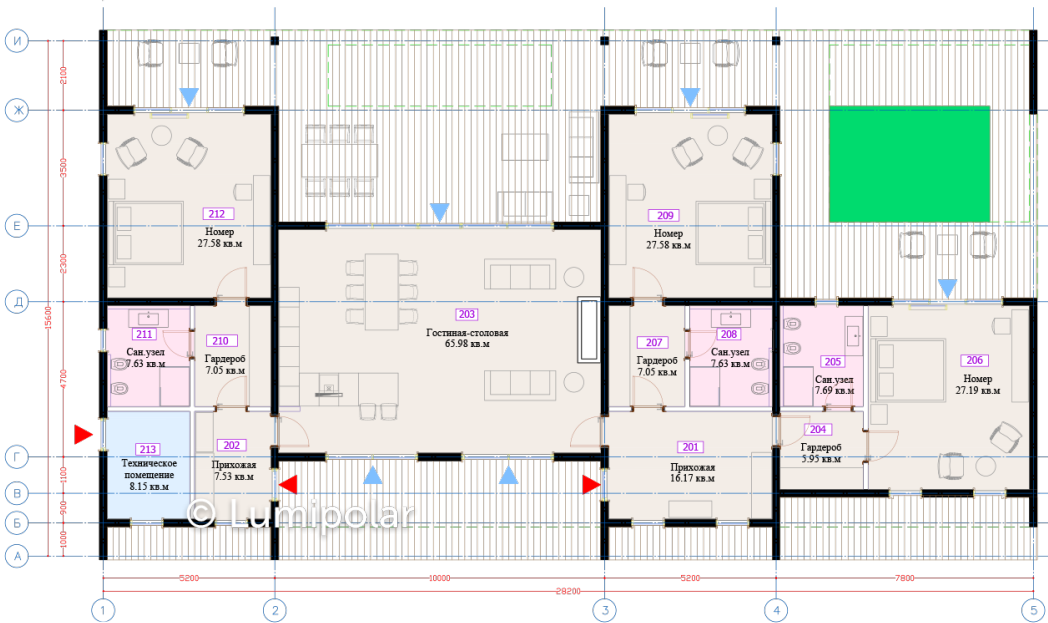

Salvador guest house 256

Планировки