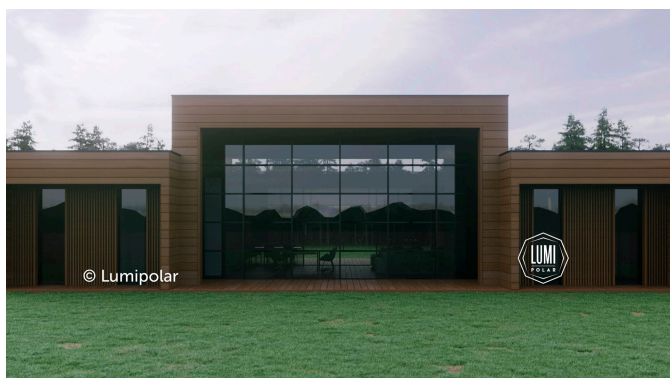

# FINNISH DESIGN HOUSES

# Salvador guest house 256

**Общая площадь**

446 м2

**Общая площадь** - площадь включает 5 этажную + площадь террас и балконов + площадь холодного гаража

**Этажная площадь**

256 м2

**Этажная площадь** - площадь всех теплых помещений по внешнему тепловому контуру. Площадь включает лестницу на одном этаже, второй свет не включается.

**Площадь террас**

190 м2