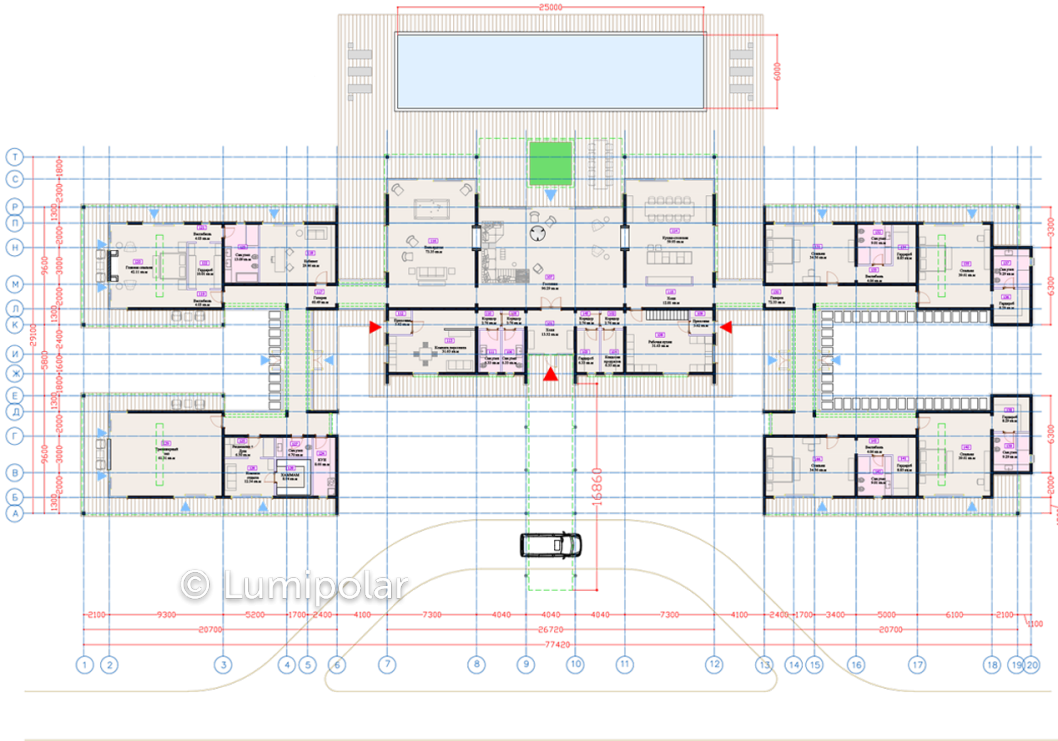

FINNISH DESIGN HOUSES

Salvador 1043

Общая площадь

1978 м2

Общая площадь - площадь включает 3-этажную + площадь террас и балконов + площадь холодного гаража

Этажная площадь

1043 м2

Этажная площадь - площадь всех теплых помещений по внешнему теплому контуру. Площадь включает лестницу на одном этаже, второй свет не включается.

Площадь террас, балконов

875 м2

Salvador 1043

Планировки

ПРЕИМУЩЕСТВА LUMI POLAR

Скандинавская культура проектирования, производства и строительства с использованием самых передовых технологий и лучшего мирового опыта.