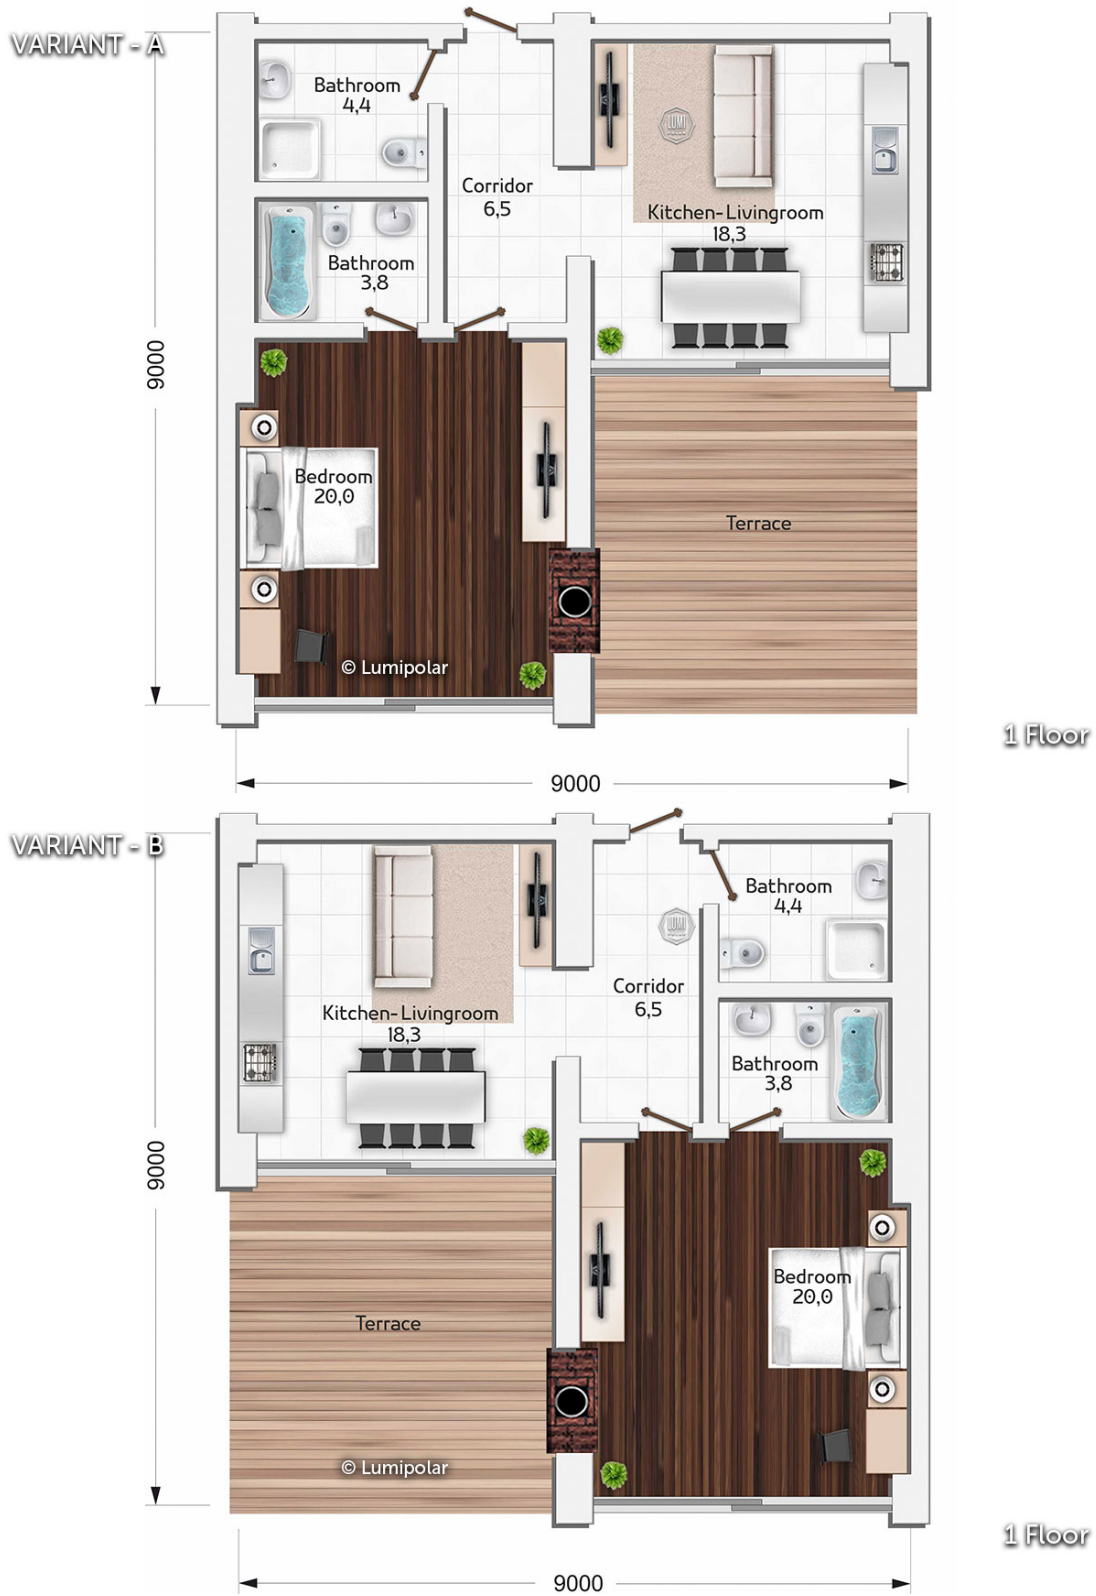

FINNISH DESIGN HOUSES

Rock Plaisir 67

Общая площадь

87 м2

Общая площадь - площадь включает S этажную + площадь террас и балконов + площадь холодного гаража

Этажная площадь

67 м2

Этажная площадь - площадь всех теплых помещений по внешнему теплomu контуру. Площадь включает лестницу на одном этаже, второй свет не включается.

Площадь террас

20 м2

Rock Plaisir 67

Планировки

ПРЕИМУЩЕСТВА LUMI POLAR

Скандинавская культура проектирования, производства и строительства с использованием самых передовых технологий и лучшего мирового опыта.