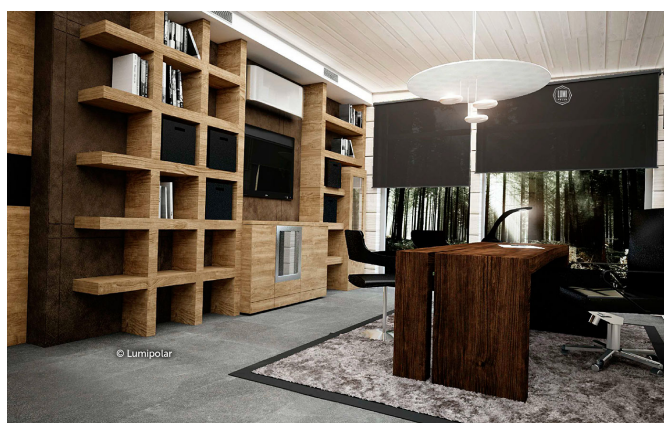

# Rich Stone 372

**Общая площадь**

669 м2

**Общая площадь** - площадь включает S этажную + площадь террас и балконов + площадь холодного гаража

**Этажная площадь**

372 м2

**Этажная площадь** - площадь всех теплых помещений по внешнему теплomu контуру. Площадь включает лестницу на одном этаже, второй свет не включается.