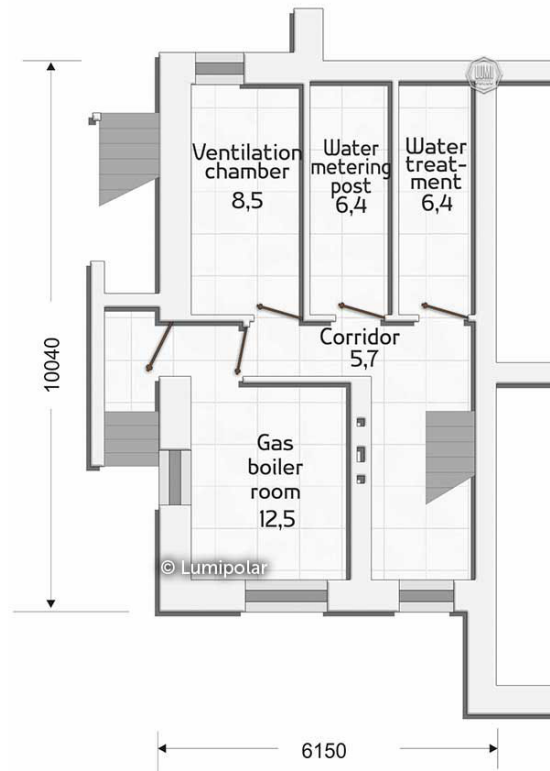

FINNISH DESIGN HOUSES

Reverence 1096

Общая площадь

1319 м2

Общая площадь - площадь включает S этажную + площадь террас и балконов + площадь холодного гаража

Этажная площадь

1096 м2

Этажная площадь - площадь всех теплых помещений по внешнему теплomu контуру. Площадь включает лестницу на одном этаже, второй свет не включается.

Reverence 1096

Планировки

Basement

1 Floor

Reverence 1096

Планировки

2 Floor

ПРЕИМУЩЕСТВА LUMI POLAR