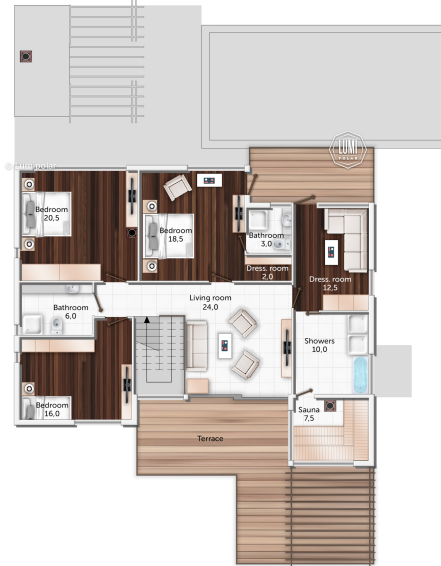

FINNISH DESIGN HOUSES

Raiz Stone 288

Общая площадь

445 м2

Общая площадь - площадь включает S-этажную + площадь террас и балконов + площадь холодного гаража

Этажная площадь

288 м2

Этажная площадь - площадь всех теплых помещений по внешнему тепловому контуру. Площадь включает лестницу на одном этаже, второй свет не включается.

Площадь 1-го этажа

144 м2

Площадь 2-го этажа

144 м2

Площадь террас, балконов

150 м2

Raiz Stone 288

Планировки