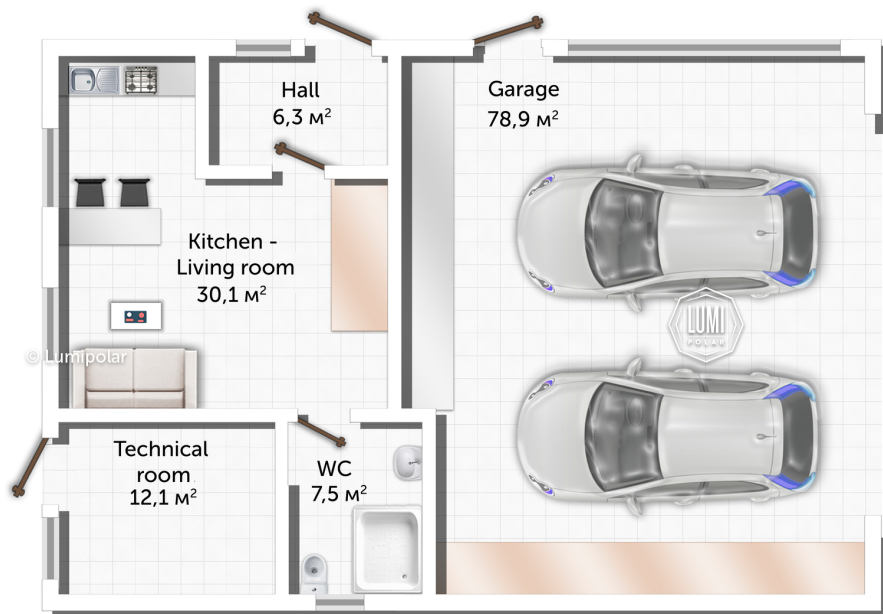

FINNISH DESIGN HOUSES

Raiz Garage 89

Raiz Garage 89

Планировки

ПРЕИМУЩЕСТВА LUMI POLAR

Скандинавская культура проектирования, производства и строительства с использованием самых передовых технологий и лучшего мирового опыта.