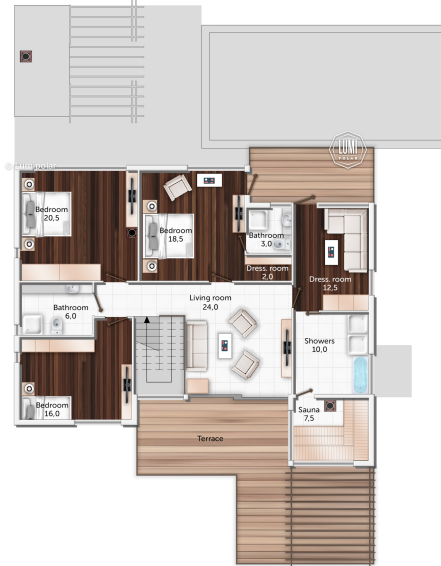

Raiz 288

Планировки