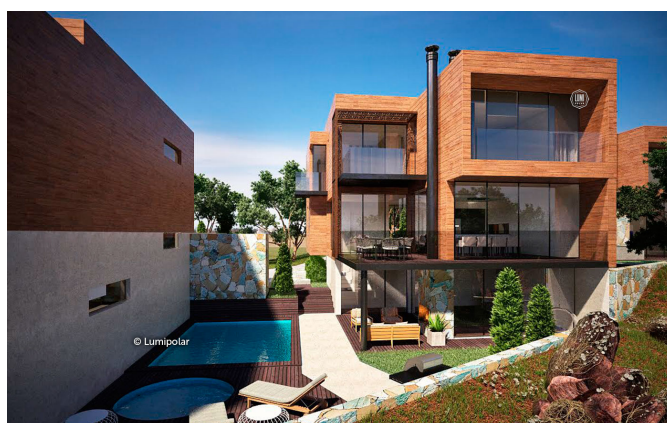

FINNISH DESIGN HOUSES

Providence Village 212

Общая площадь

357 м²

Общая площадь - площадь включает S этажную + площадь террас и балконов + площадь холодного гаража

Этажная площадь

212 м²

Этажная площадь - площадь всех теплых помещений по внешнему тепловому контуру. Площадь включает лестницу на одном этаже, второй свет не включается