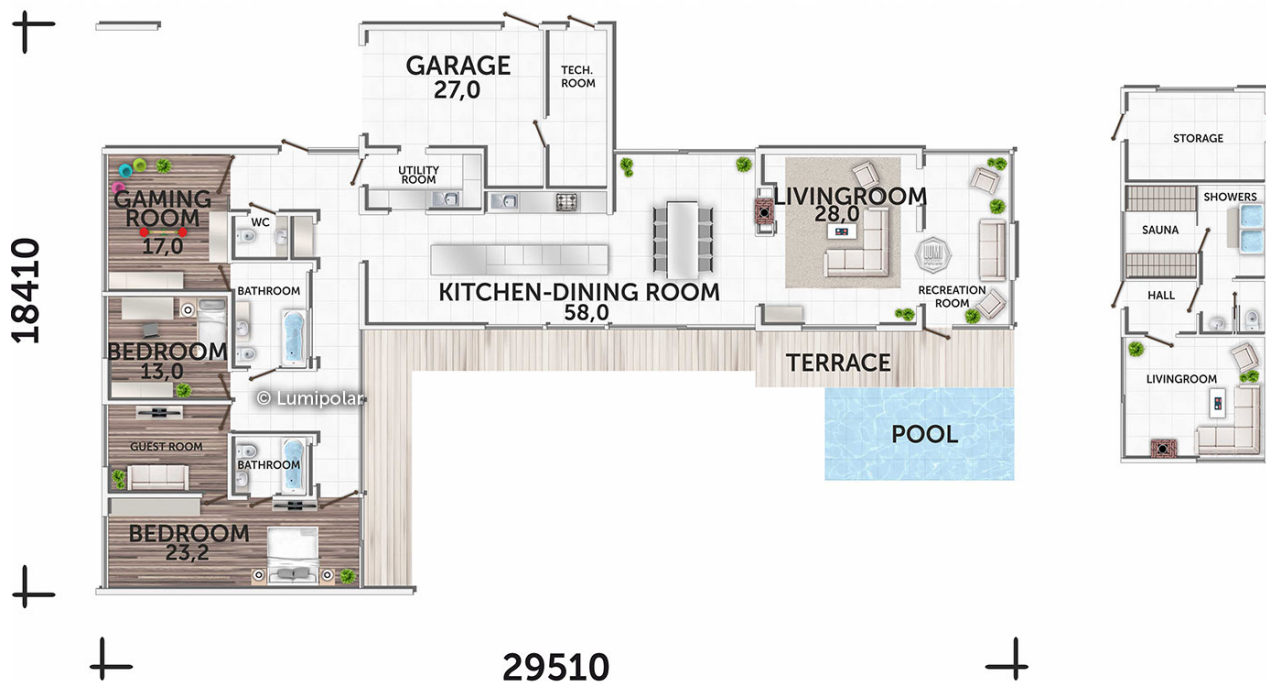

# Podium 241

**Общая площадь**

453 м2

**Общая площадь** - площадь включает S этажную + площадь террас и балконов + площадь холодного гаража

**Этажная площадь**

241 м2

**Этажная площадь** - площадь всех теплых помещений по внешнему тепловому контуру. Площадь включает лестницу на одном этаже, второй свет не включается.

**Площадь террас, балконов**

127 м2

**Сауна**

85 м2

## Планировки