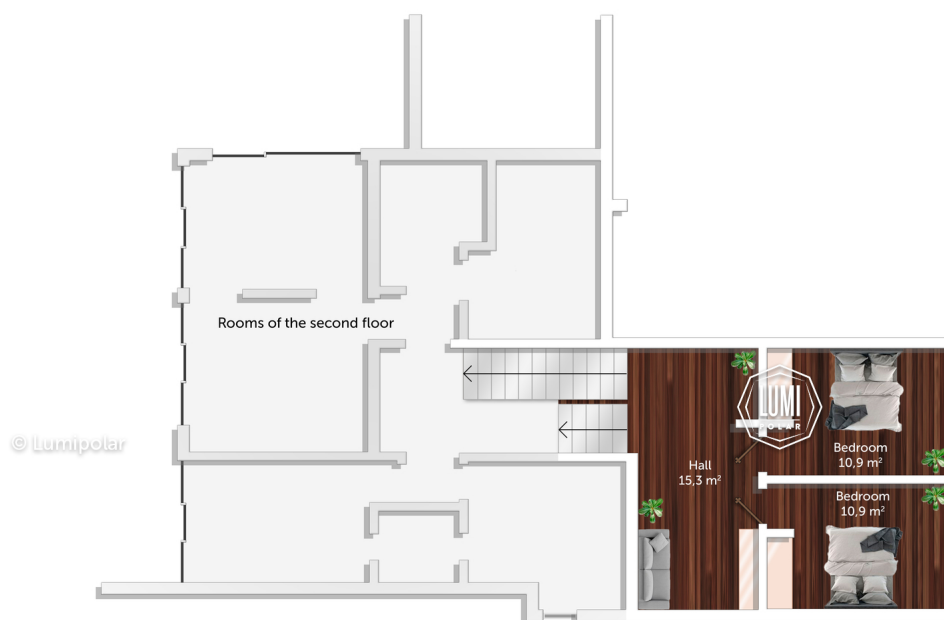

Perspective 343

Планировки