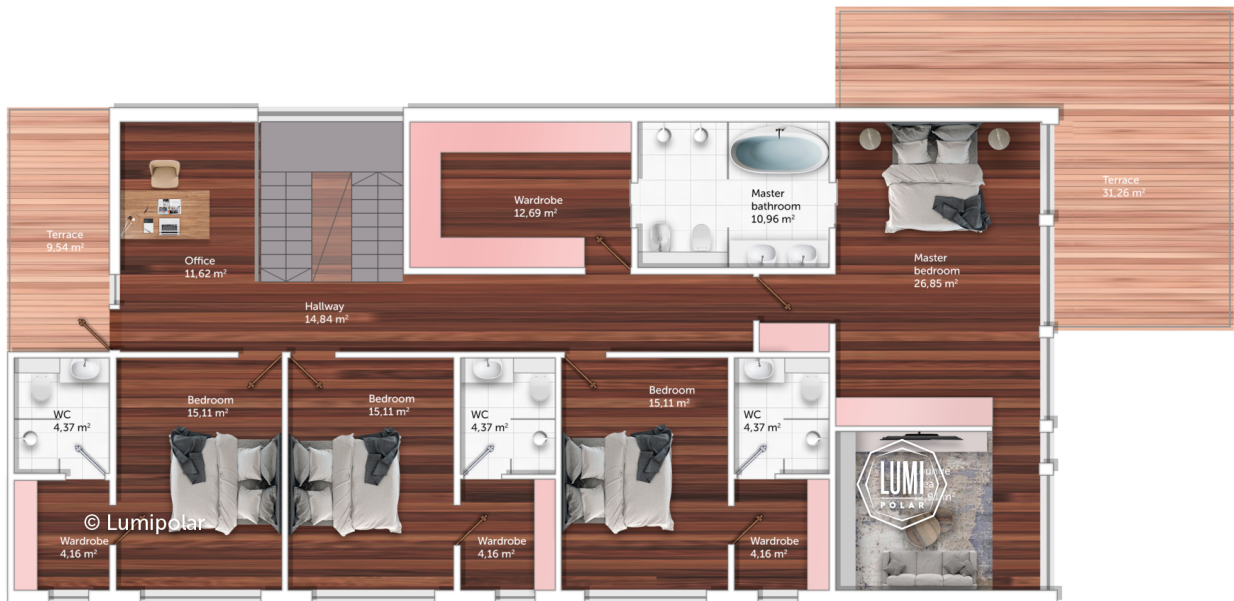

Persona 355

Планировки