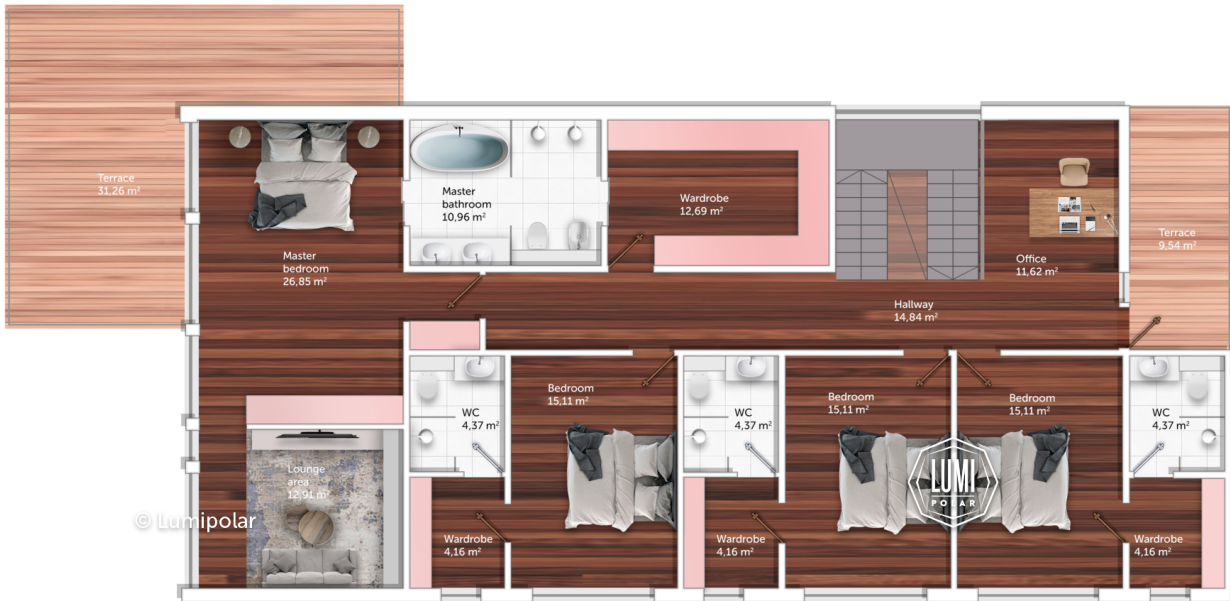

Persona 355

Планировки