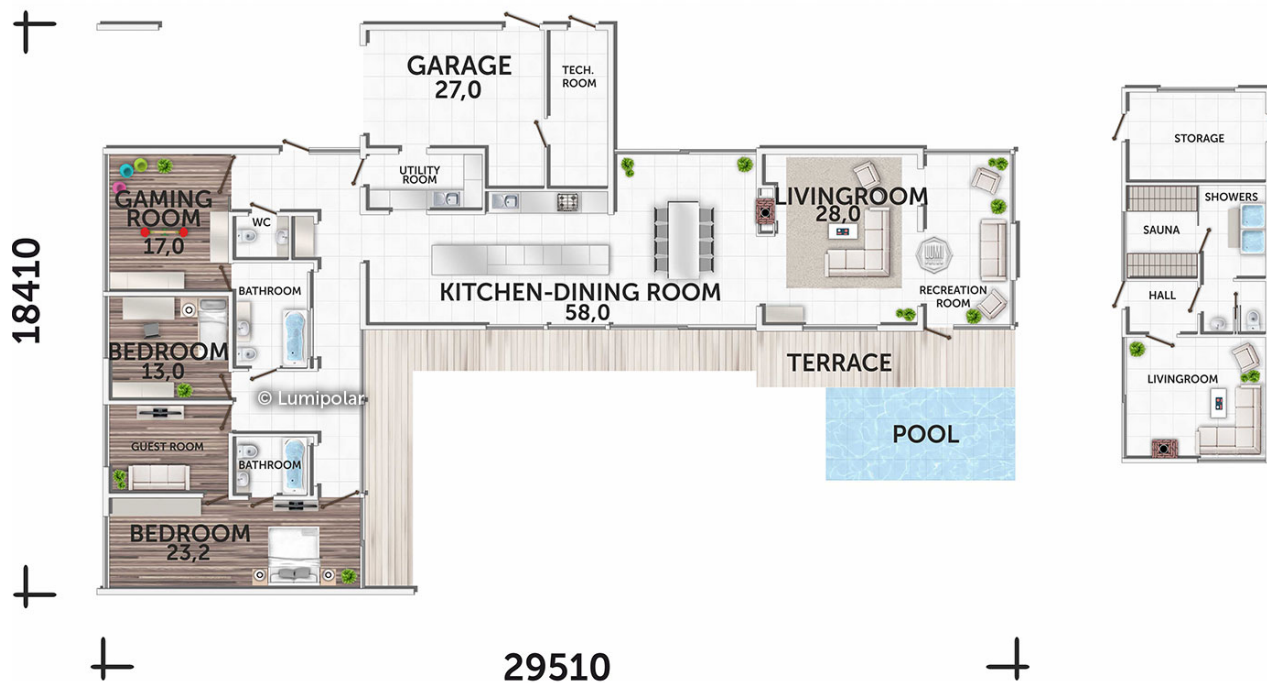

# Palanga 335

**Общая площадь**

407 м2

**Общая площадь** - площадь включает S этажную + площадь террас и балконов + площадь холодного гаража

**Этажная площадь**

335 м2

**Этажная площадь** - площадь всех теплых помещений по внешнему теплому контуру. Площадь включает лестницу на одном этаже, второй свет не включается.

**Теплая площадь каркасной отдельностоящей сауны**

58 м2

**Площадь террас, балконов**

72 м2

## Планировки