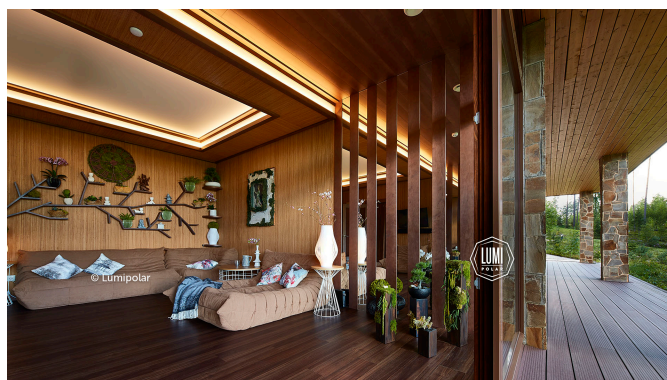

Palanga 335

Общая площадь

407 м2

Общая площадь - площадь включает S этажную + площадь террас и балконов + площадь холодного гаража

Этажная площадь

335 м2

Этажная площадь - площадь всех теплых помещений по внешнему теплому контуру. Площадь включает лестницу на одном этаже, второй свет не включается.

Теплая площадь каркасной отдельностоящей сауны

58 м2

Площадь террас, балконов

72 м2