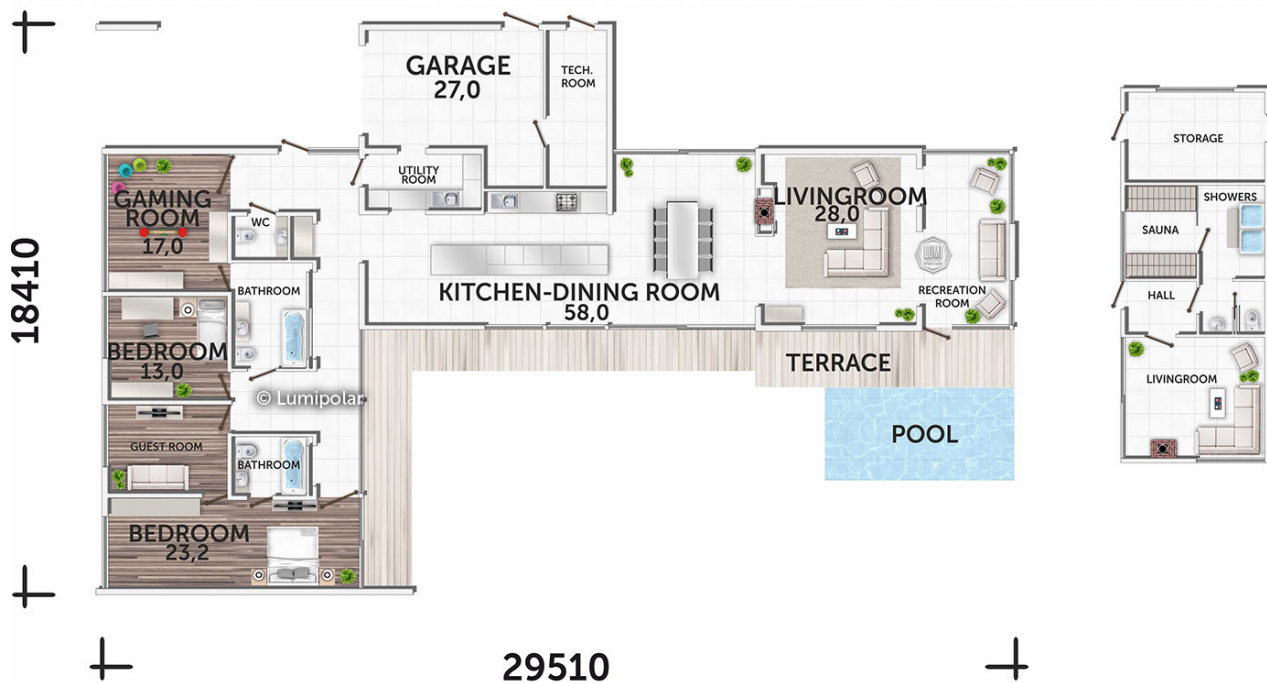

# Palanga 335

**Общая площадь**

407 м2

**Общая площадь** - площадь включает S этажную + площадь террас и балконов + площадь холодного гаража

**Этажная площадь**

335 м2

**Этажная площадь** - площадь всех теплых помещений по внешнему теплому контуру. Площадь включает лестницу на одном этаже, второй свет не включается.

**Теплая площадь каркасной отдельностоящей сауны**

58 м2

**Площадь террас, балконов**

72 м2

## Планировки