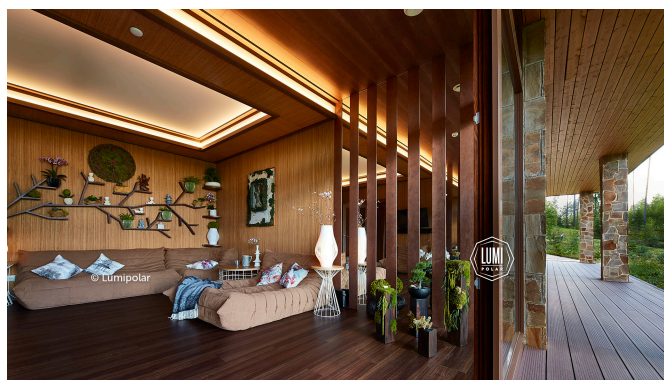

Palanga 335

Общая площадь

407 м2

Общая площадь - площадь включает S этажную + площадь террас и балконов + площадь холодного гаража

Этажная площадь

335 м2

Этажная площадь - площадь всех теплых помещений по внешнему теплому контуру. Площадь включает лестницу на одном этаже, второй свет не включается.

Теплая площадь каркасной отдельностоящей сауны

58 м2

Площадь террас, балконов

72 м2