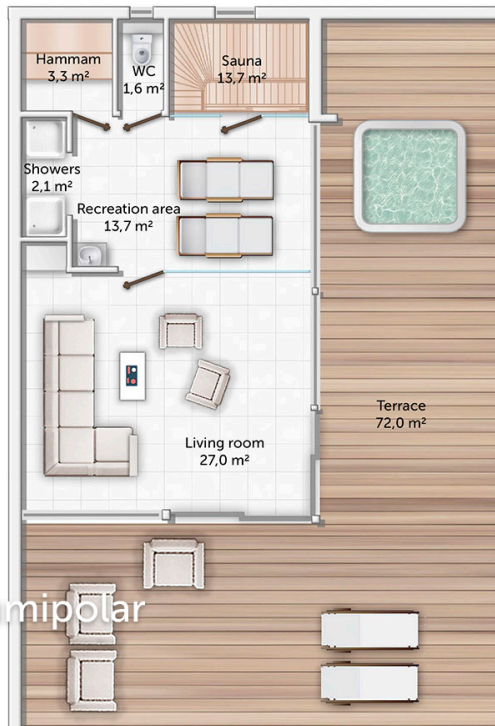

Ozon Sauna 62

Планировки