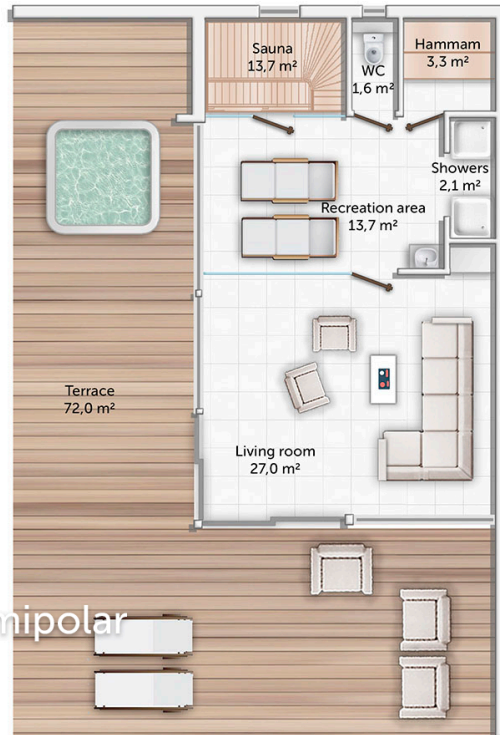

Ozon Sauna 62

Планировки