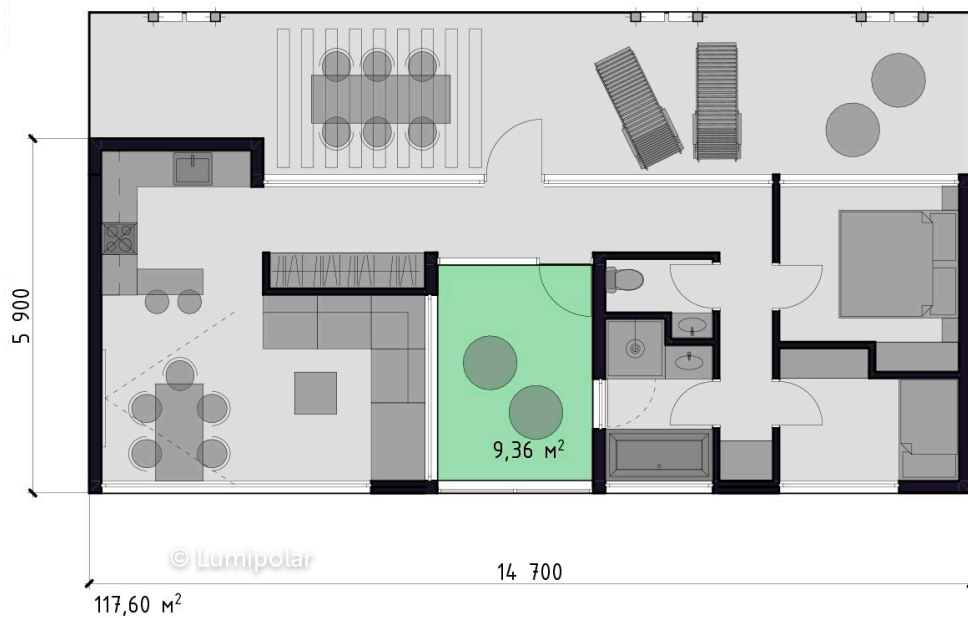

FINNISH DESIGN HOUSES

Neo Zip 70

Общая площадь

108 м2

Общая площадь - площадь включает S-этажную + площадь террас и балконов + площадь холодного гаража

Этажная площадь

70 м2

Этажная площадь - площадь всех теплых помещений по внешнему теплому контуру. Площадь включает лестницу на одном этаже, второй свет не включается

Площадь террас

38 м2

Neo Zip 70

Планировки

ПРЕИМУЩЕСТВА LUMI POLAR

Скандинавская культура проектирования, производства и строительства с использованием самых передовых технологий и лучшего мирового опыта.

Все проекты проработаны до мелочей европейскими архитекторами и финскими инженерами экстра-класса, их объединяет безупречная функциональность, совершенное качество, идеальная эстетика.