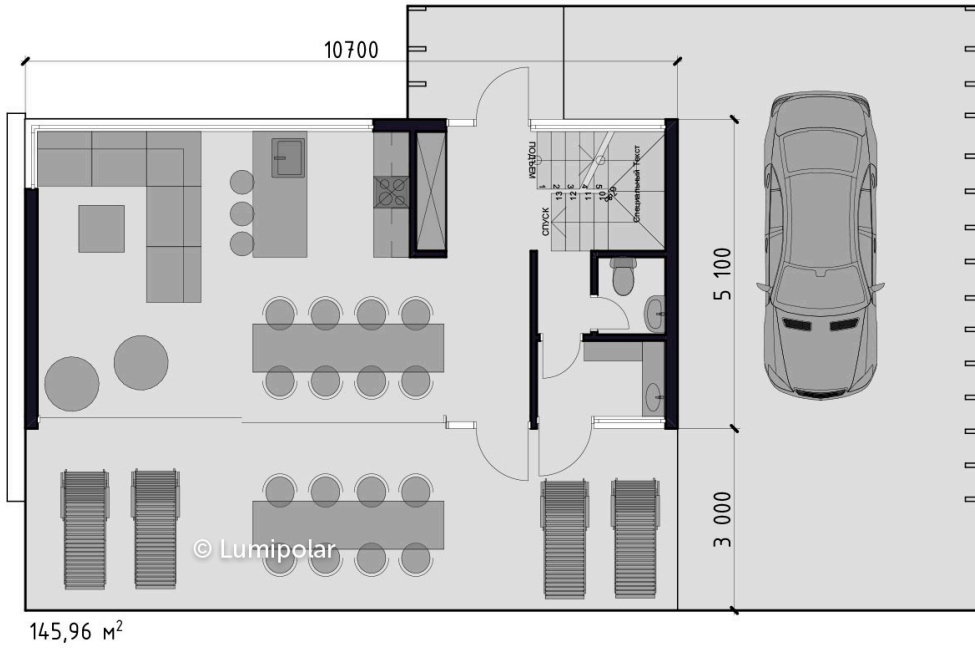

Neo Tuz 100

Планировки