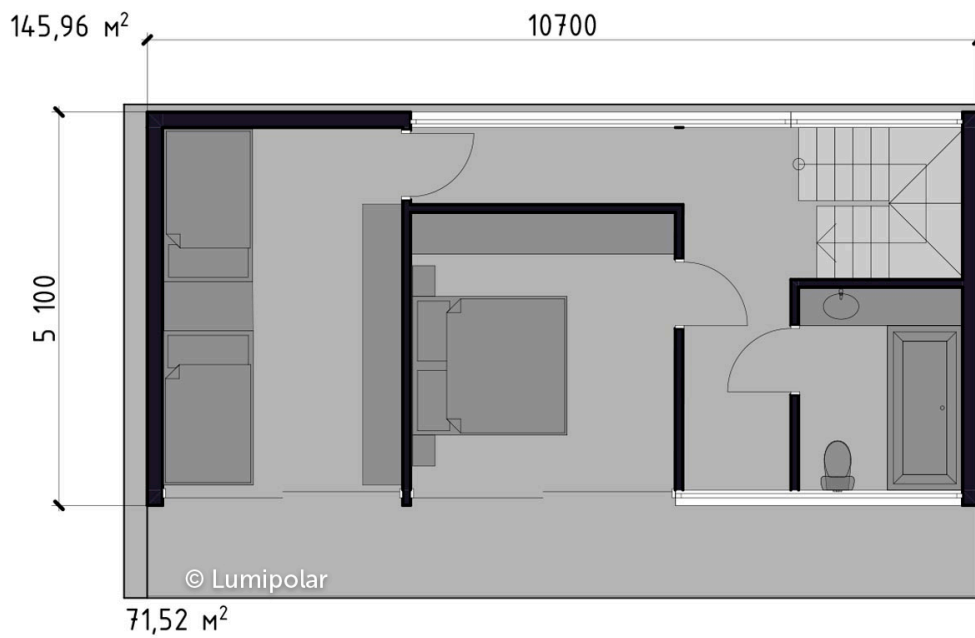

Neo Tuz 100

Планировки