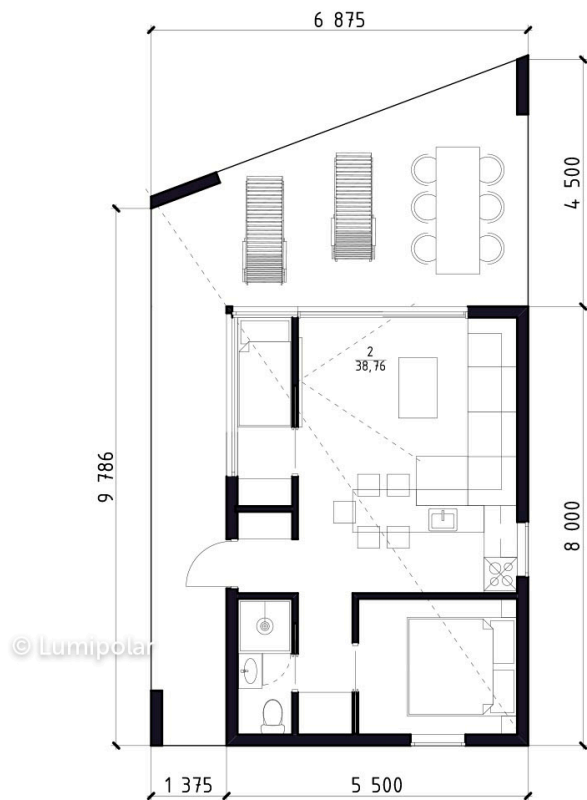

Neo Luch 44

Планировки