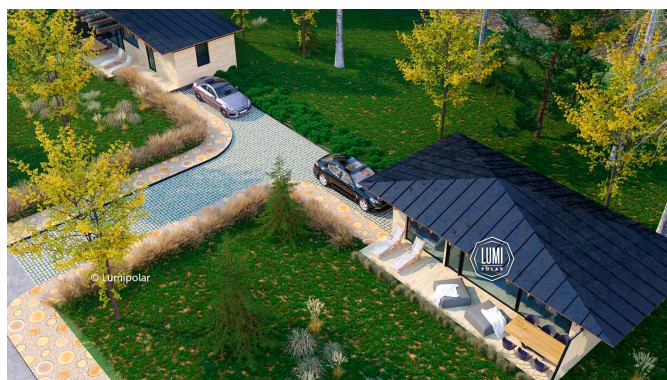

FINNISH DESIGN HOUSES

Neo Glim 45

Общая площадь

65 м2

Общая площадь - площадь включает 5 этажную + площадь террас и балконов + площадь холодного гаража

Этажная площадь

45 м2

Этажная площадь - площадь всех теплых помещений по внешнему теплому контуру. Площадь включает лестницу на одном этаже, второй свет не включается

Площадь террас

20 м2

Neo Glim 45

Планировки

ПРЕИМУЩЕСТВА LUMI POLAR

Скандинавская культура проектирования, производства и строительства с использованием самых передовых технологий и лучшего мирового опыта.