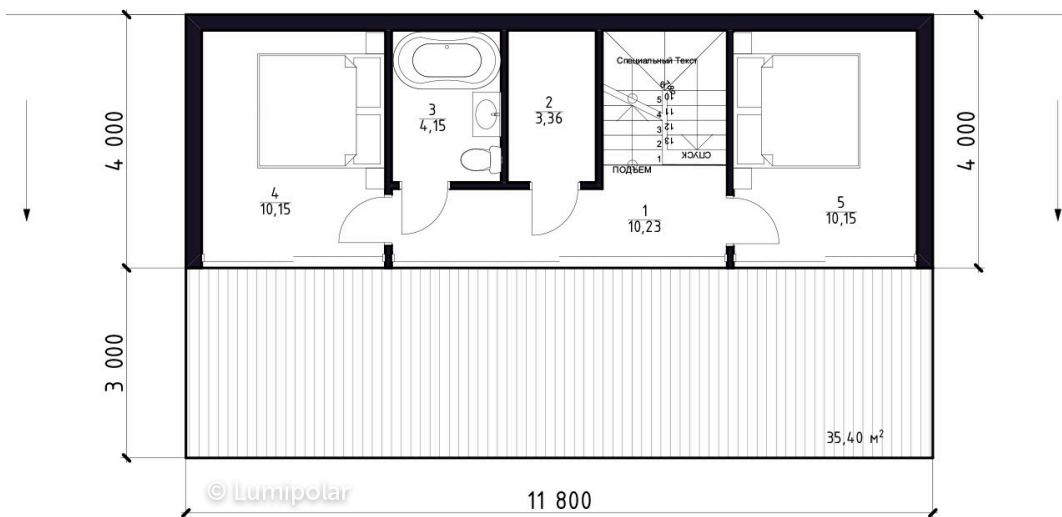

Neo Cross 70

Планировки