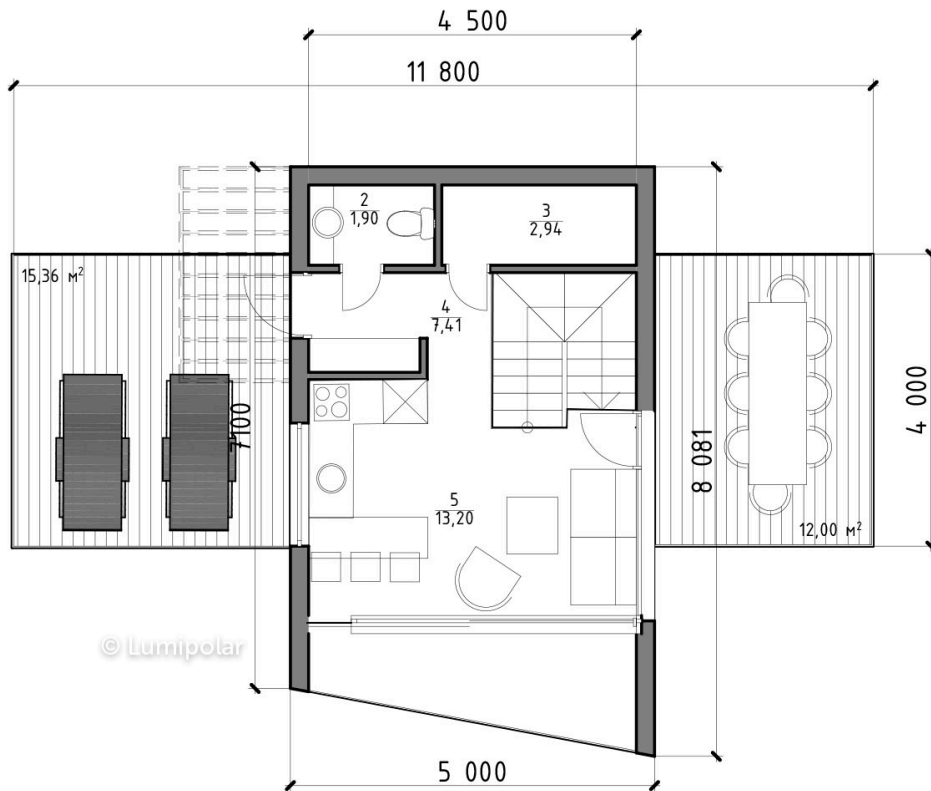

Neo Cross 70

Планировки