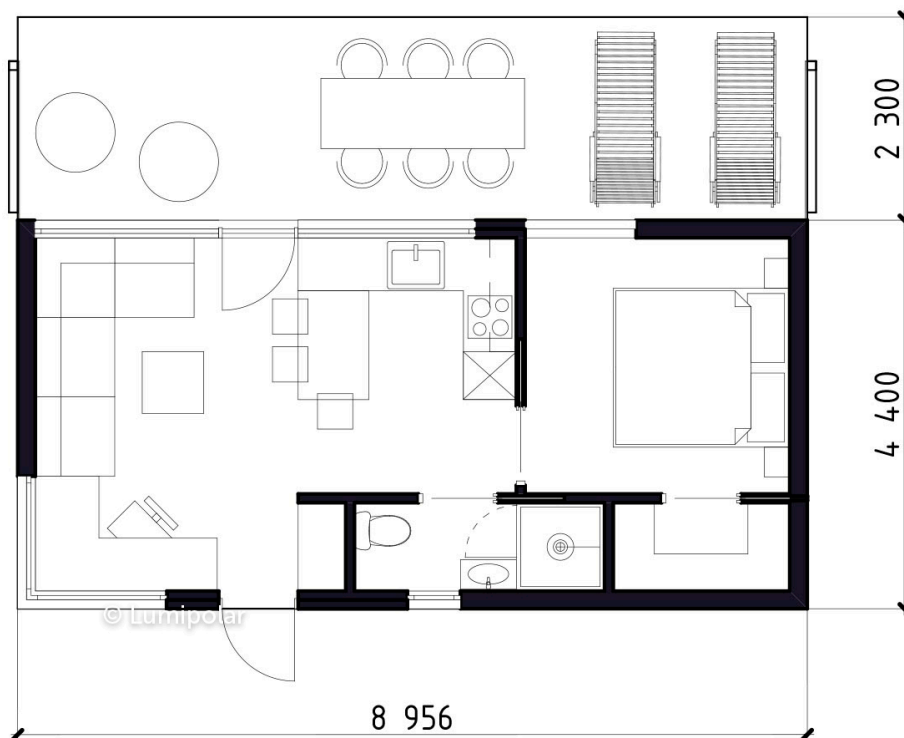

Neo Click 40

Планировки