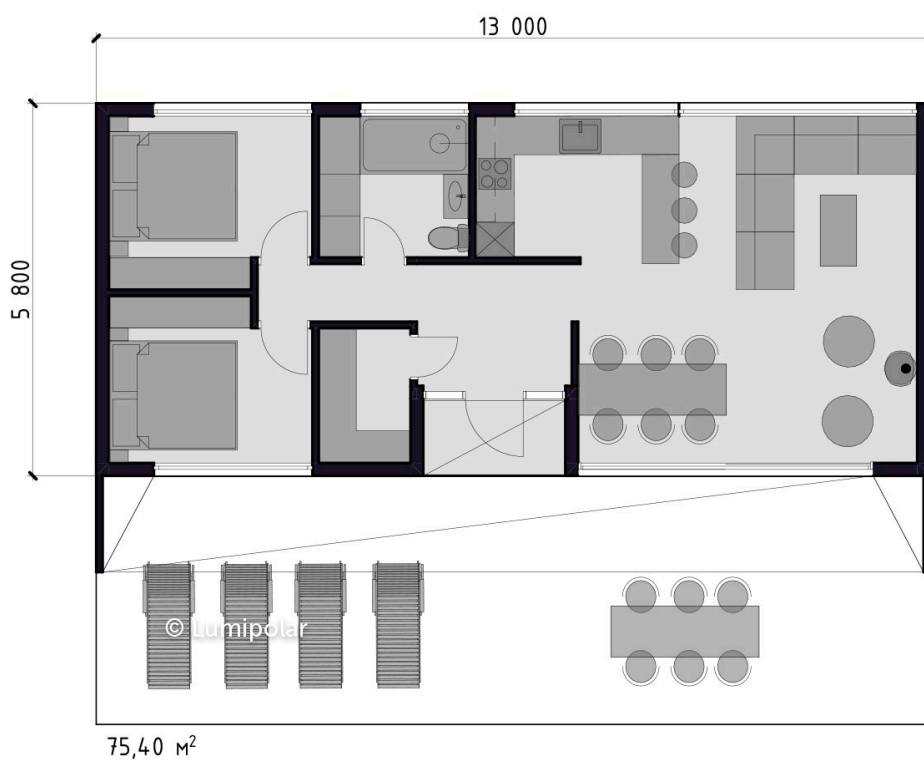

Neo Box 75

Планировки