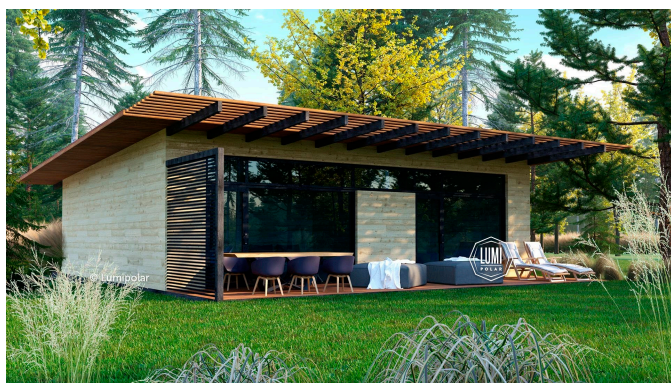

# FINNISH DESIGN HOUSES

# Neo Bang 80

**Общая площадь**

100 м2

**Общая площадь** - площадь включает S этажную + площадь террас и балконов + площадь холодного гаража

**Этажная площадь**

80 м2

**Этажная площадь** - площадь всех теплых помещений по внешнему теплomu контуру. Площадь включает лестницу на одном этаже, второй свет не включается

**Площадь террас**

20 м2