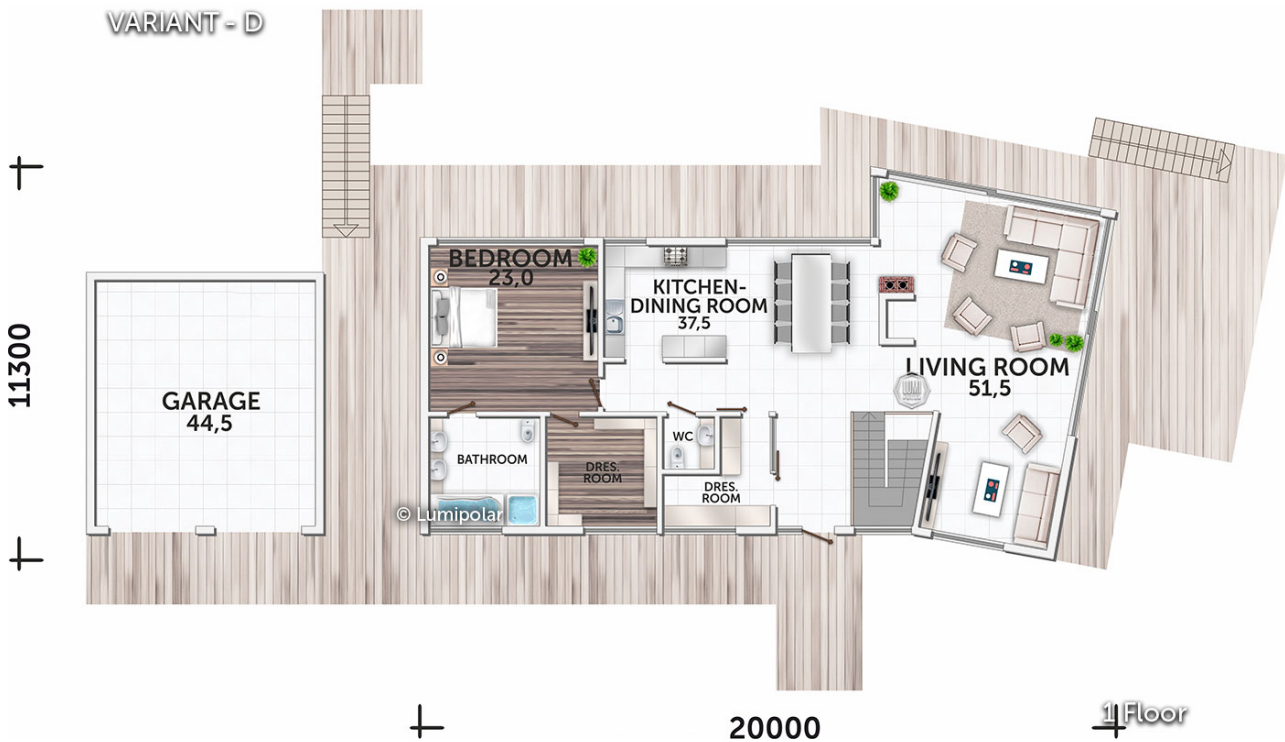

FINNISH DESIGN HOUSES

Mishel 174

Общая площадь

413 м2

Общая площадь - площадь включает S этажную + площадь террас и балконов + площадь холодного гаража

Этажная площадь

174 м2

Этажная площадь - площадь всех теплых помещений по внешнему теплomu контуру. Площадь включает лестницу на одном этаже, второй свет не включается.

Площадь террас, балконов

180 м2

Гараж

59 м2

Mishel 174

Планировки

Mishel 174

Планировки