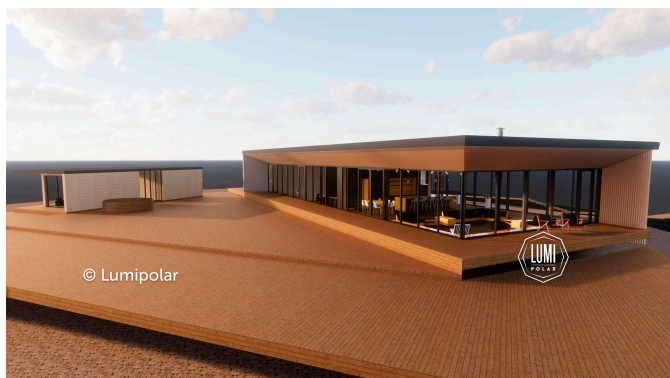

FINNISH DESIGN HOUSES

Meriland 366

Общая площадь

520 м2

Общая площадь - площадь включает 5-этажную + площадь террас и балконов + площадь холодного гаража

Этажная площадь

366 м2

Этажная площадь - площадь всех теплых помещений по внешнему теплому контуру. Площадь включает лестницу на одном этаже, второй свет не включается.

Площадь террас, балконов

154 м2

Meriland 366

Планировки

Meriland 366

Планировки

ПРЕИМУЩЕСТВА LUMI POLAR

Скандинавская культура проектирования, производства и строительства с использованием самых передовых технологий и лучшего мирового опыта.