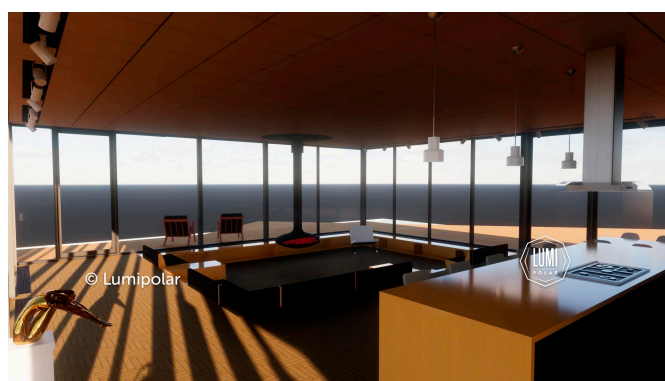

Meriland 366

Общая площадь

520 м2

Общая площадь - площадь включает 5-этажную + площадь террас и балконов + площадь холодного гаража

Этажная площадь

366 м2

Этажная площадь - площадь всех теплых помещений по внешнему теплому контуру. Площадь включает лестницу на одном этаже, второй свет не включается.

Площадь террас, балконов

154 м2