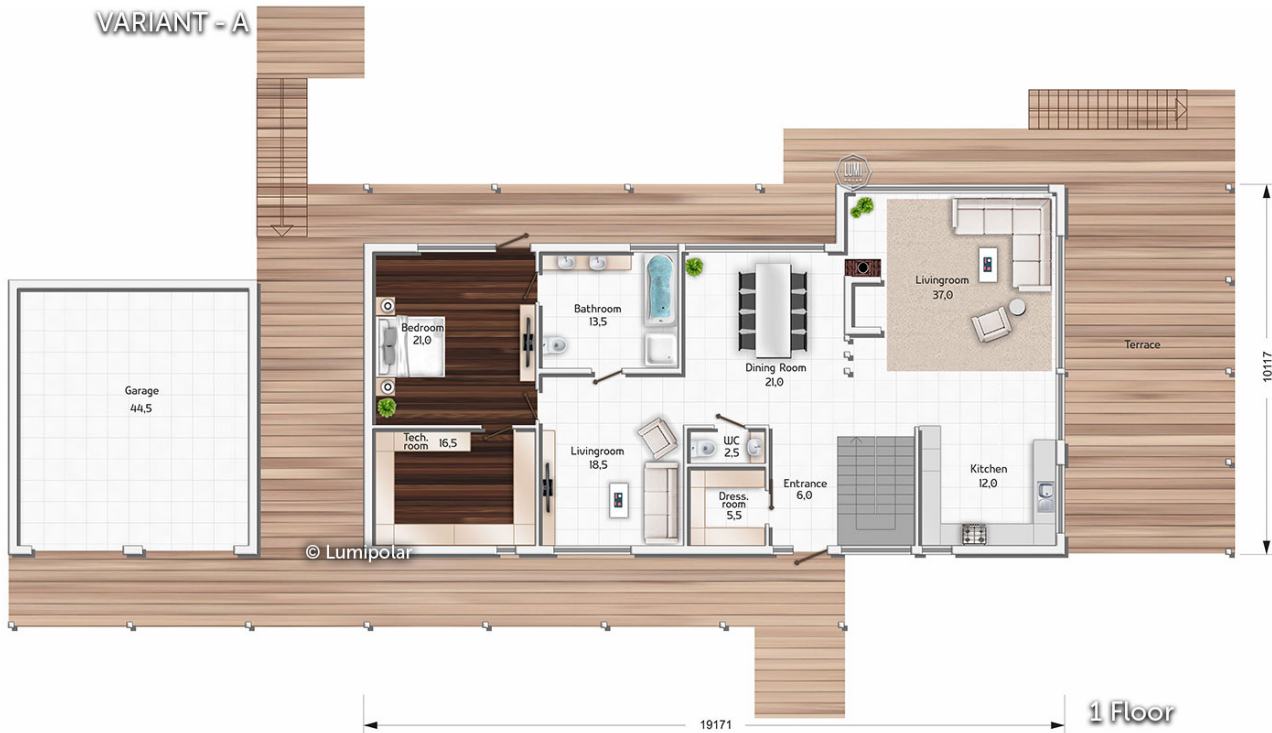

Margo 257

Планировки