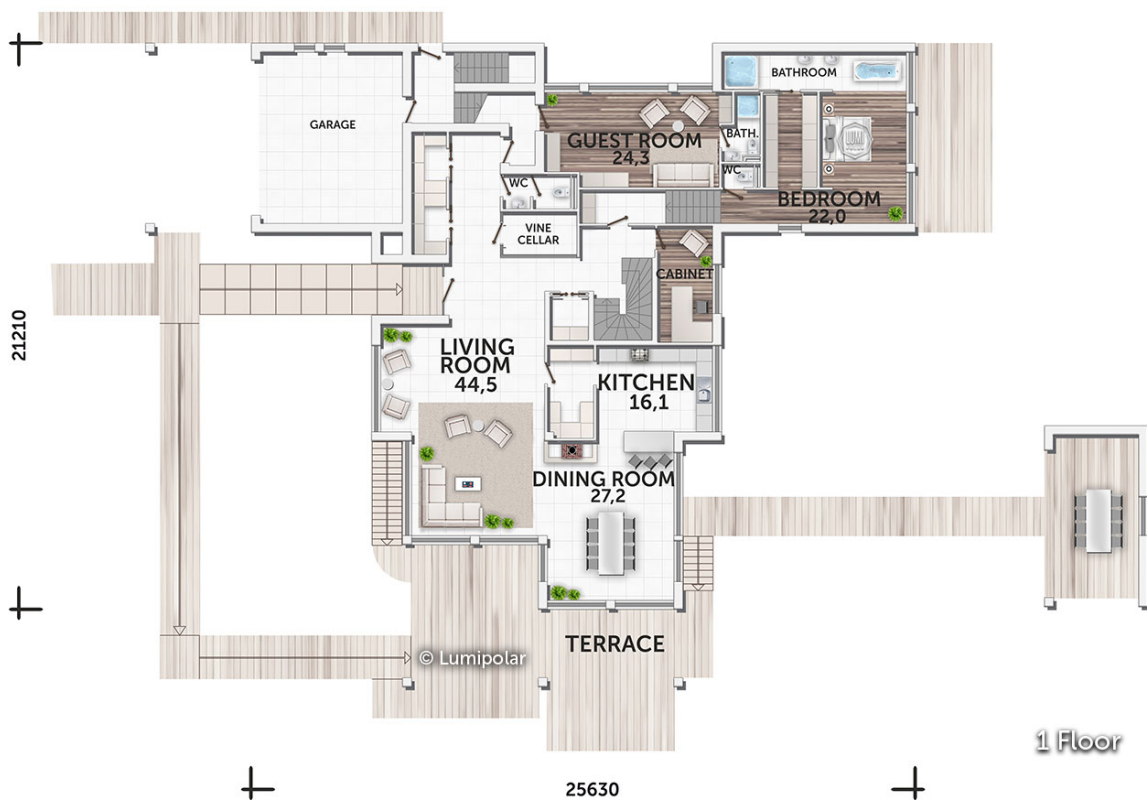

# Madlen 777

**Общая площадь**

1104 м<sup>2</sup>

---

**Общая площадь** - площадь включает S этажную + площадь террас и балконов + площадь холодного гаража

---

**Этажная площадь**

777 м<sup>2</sup>

---

**Этажная площадь** - площадь всех теплых помещений по внешнему теплomu контуру. Площадь включает лестницу на одном этаже, второй свет не включается.

---

## Планировки