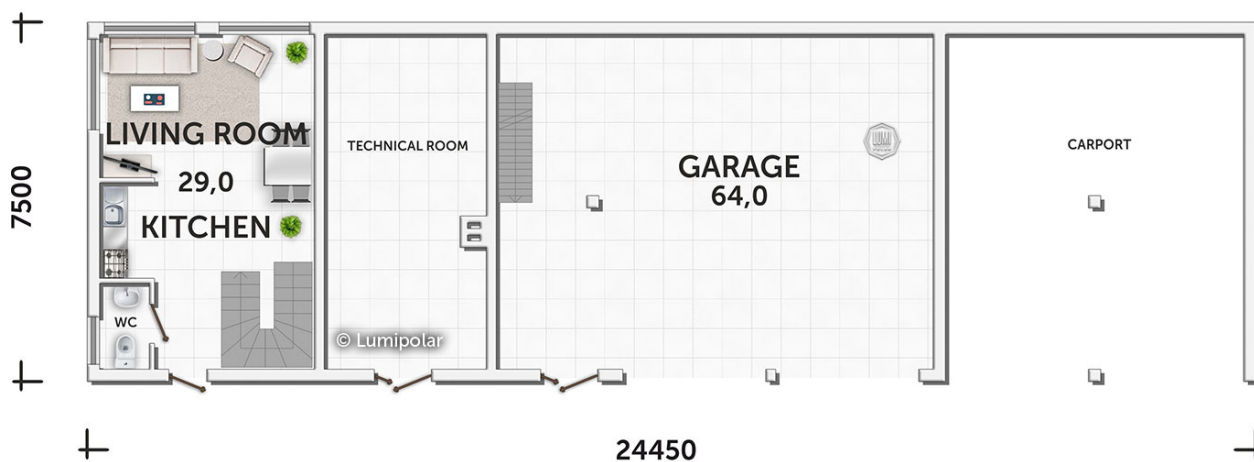

Lorenzo Garage 225

Планировки