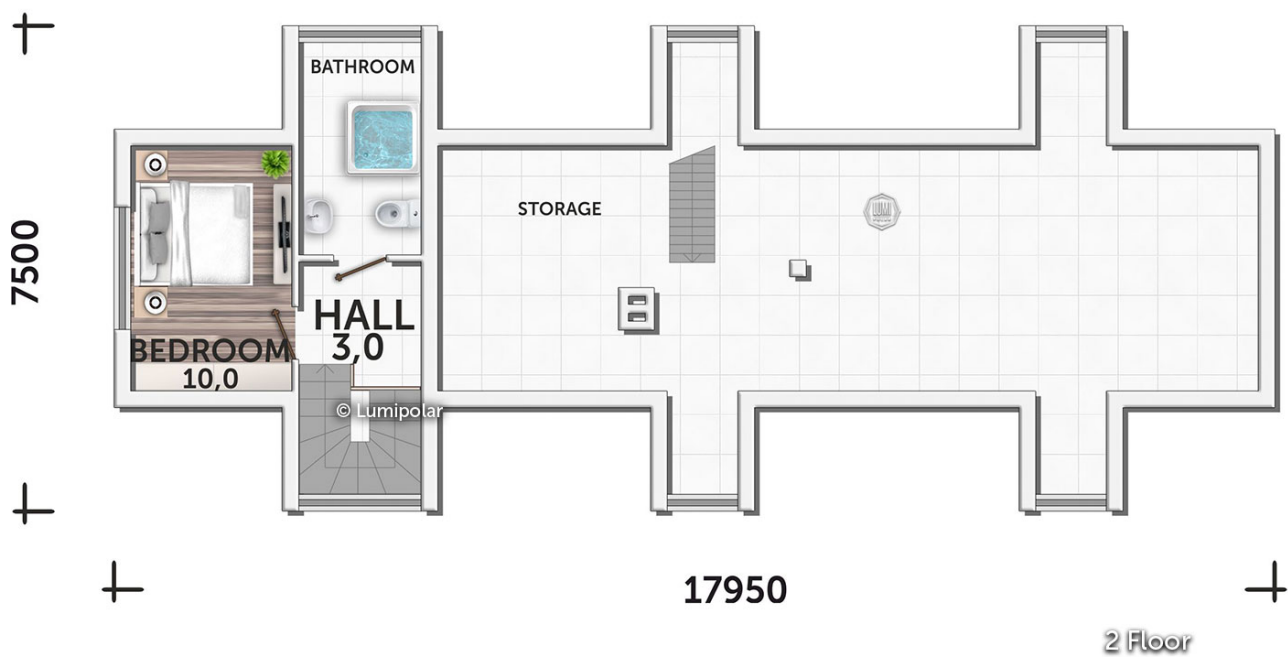

Lorenzo Garage 225

Планировки