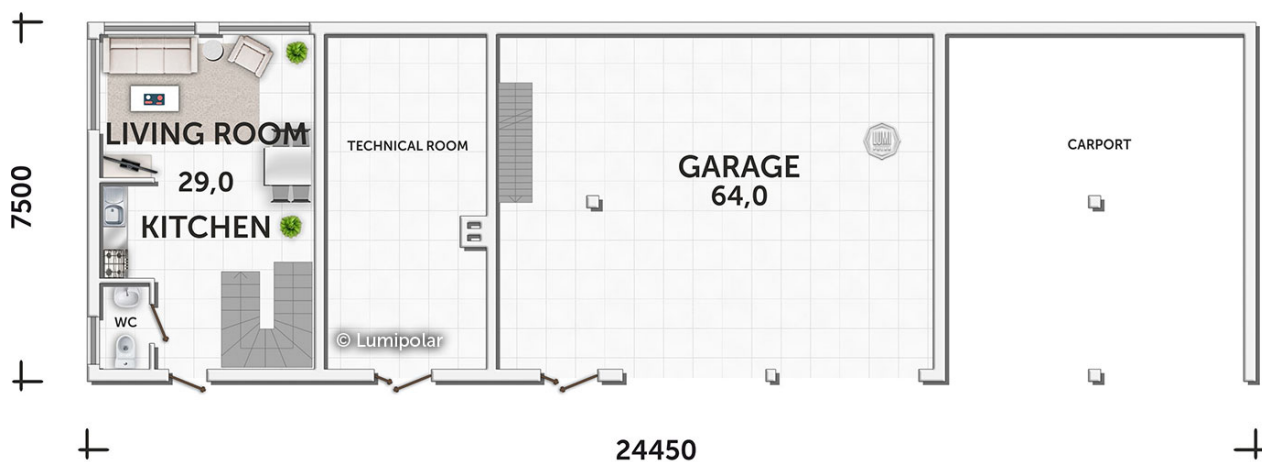

Lorenzo Garage 225

Планировки