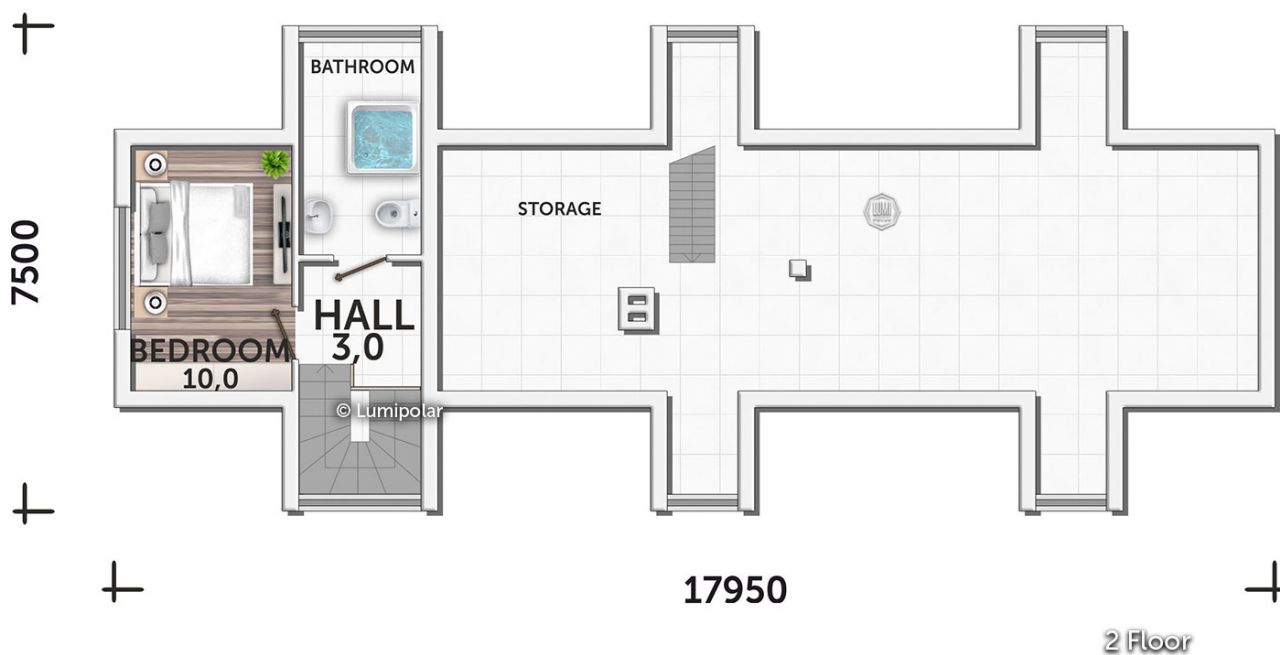

Lorenzo Garage 225

Планировки