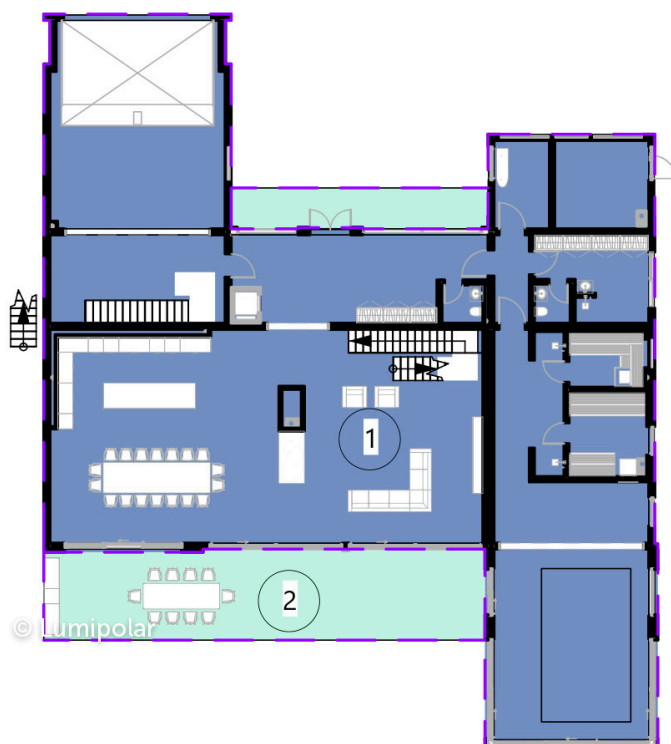

FINNISH DESIGN HOUSES

Lokomotive 953

Общая площадь

1506 м2

Общая площадь - площадь включает 3-этажную + площадь террас и балконов + площадь холодного гаража

Этажная площадь

953 м2

Этажная площадь - площадь всех теплых помещений по внешнему теплому контуру. Площадь включает лестницу на одном этаже, второй свет не включается

Площадь 1-го этажа

381 м2

Площадь 2-го этажа

370 м2

Площадь 3-го этажа

202 м2

Площадь цоколя

411 м2

Площадь террас, балконов

160 м2

Lokomotive 953

Планировки

Lokomotive 953

Планировки

ПРЕИМУЩЕСТВА LUMI POLAR

Скандинавская культура проектирования, производства и строительства с использованием самых передовых технологий и лучшего мирового опыта.