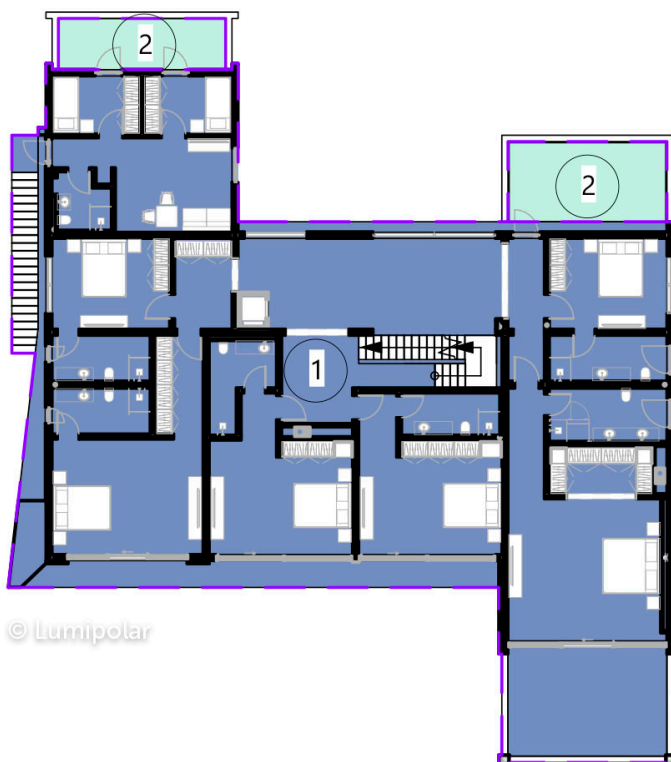

FINNISH DESIGN HOUSES

Lokomotive 953

Общая площадь

1506 м2

Общая площадь - площадь включает 3-этажную + площадь террас и балконов + площадь холодного гаража

Этажная площадь

953 м2

Этажная площадь - площадь всех теплых помещений по внешнему теплому контуру. Площадь включает лестницу на одном этаже, второй свет не включается

Площадь 1-го этажа

381 м2

Площадь 2-го этажа

370 м2

Площадь 3-го этажа

202 м2

Площадь цоколя

411 м2

Площадь террас, балконов

160 м2

Lokomotive 953

Планировки

Lokomotive 953

Планировки

ПРЕИМУЩЕСТВА LUMI POLAR

Скандинавская культура проектирования, производства и строительства с использованием самых передовых технологий и лучшего мирового опыта.