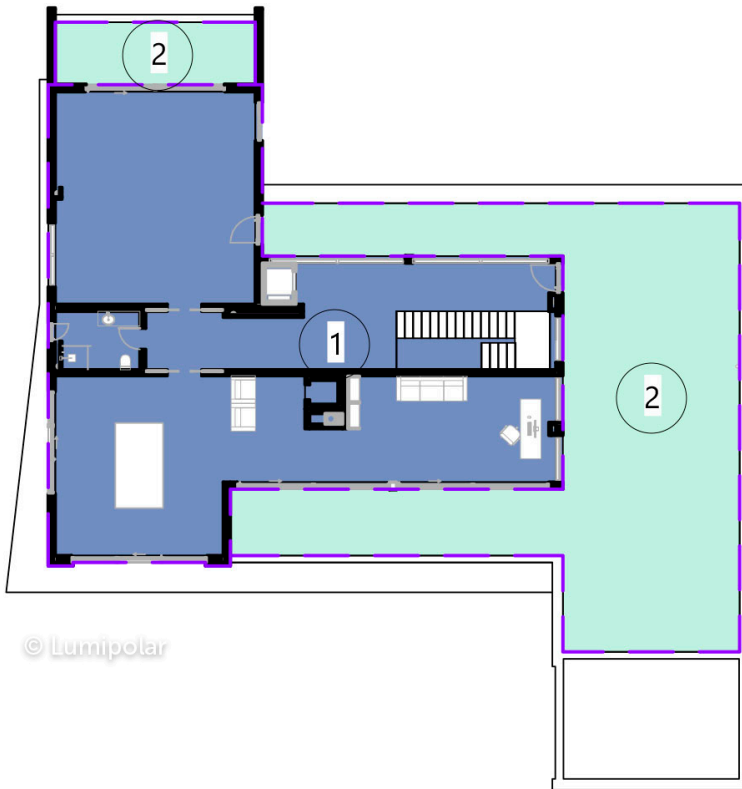

FINNISH DESIGN HOUSES

Lokomotive 953

Общая площадь

1506 м2

Общая площадь - площадь включает 3-этажную + площадь террас и балконов + площадь холодного гаража

Этажная площадь

953 м2

Этажная площадь - площадь всех теплых помещений по внешнему теплому контуру. Площадь включает лестницу на одном этаже, второй свет не включается

Площадь 1-го этажа

381 м2

Площадь 2-го этажа

370 м2

Площадь 3-го этажа

202 м2

Площадь цоколя

411 м2

Площадь террас, балконов

160 м2

Lokomotive 953

Планировки

Lokomotive 953

Планировки

ПРЕИМУЩЕСТВА LUMI POLAR

Скандинавская культура проектирования, производства и строительства с использованием самых передовых технологий и лучшего мирового опыта.