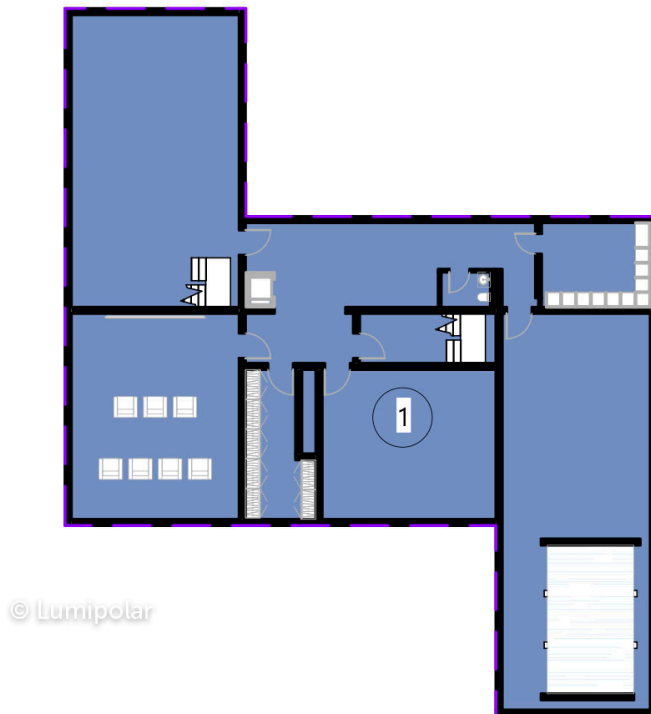

FINNISH DESIGN HOUSES

Lokomotive 953

Общая площадь

1506 м2

Общая площадь - площадь включает 3-этажную + площадь террас и балконов + площадь холодного гаража

Этажная площадь

953 м2

Этажная площадь - площадь всех теплых помещений по внешнему теплому контуру. Площадь включает лестницу на одном этаже, второй свет не включается

Площадь 1-го этажа

381 м2

Площадь 2-го этажа

370 м2

Площадь 3-го этажа

202 м2

Площадь цоколя

411 м2

Площадь террас, балконов

160 м2

Lokomotive 953

Планировки

Lokomotive 953

Планировки

ПРЕИМУЩЕСТВА LUMI POLAR

Скандинавская культура проектирования, производства и строительства с использованием самых передовых технологий и лучшего мирового опыта.