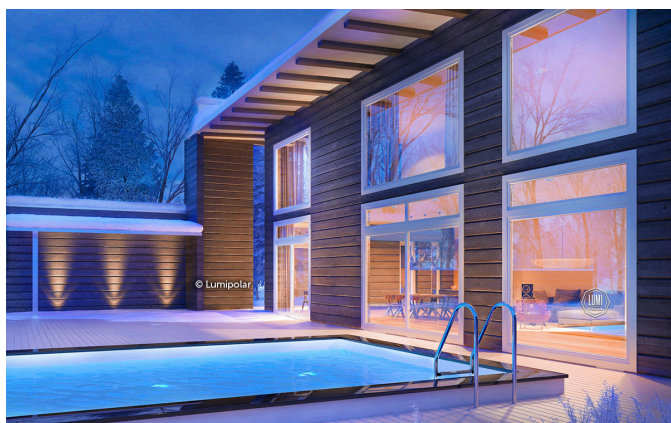

Liverpool 415

Общая площадь

746 м2

Общая площадь - площадь включает S этажную + площадь террас и балконов + площадь холодного гаража

Этажная площадь

415 м2

Этажная площадь - площадь всех теплых помещений по внешнему тепловому контуру. Площадь включает лестницу на одном этаже, второй свет не включается.

Площадь 1-го этажа

318 м2

Площадь 2-го этажа

97 м2

Площадь второго света

78 м2

Площадь террас, балконов

331 м2