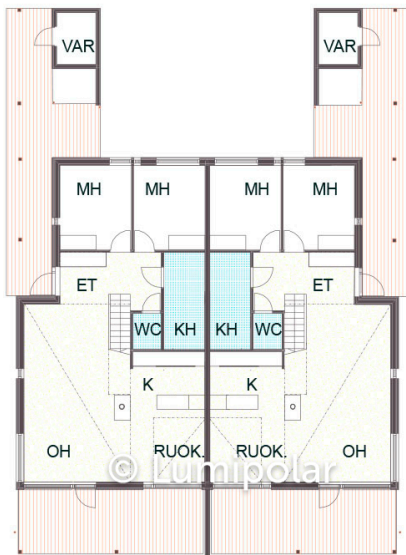

FINNISH DESIGN HOUSES

La Reserve Hotel

La Reserve Hotel

Планировки

La Reserve Hotel

Планировки

ПРЕИМУЩЕСТВА LUMI POLAR

Скандинавская культура проектирования, производства и строительства с использованием самых передовых технологий и лучшего мирового опыта.