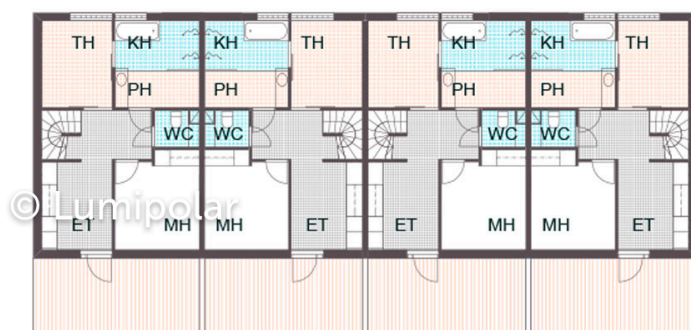

FINNISH DESIGN HOUSES

La Reserve Hotel

La Reserve Hotel

Планировки

La Reserve Hotel

Планировки

ПРЕИМУЩЕСТВА LUMI POLAR

Скандинавская культура проектирования, производства и строительства с использованием самых передовых технологий и лучшего мирового опыта.